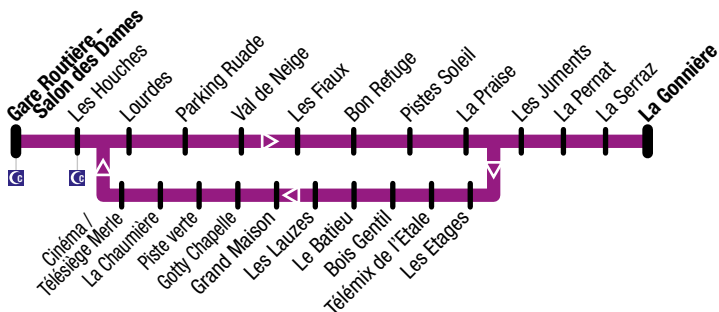

## Gare Routière - Salon des Dames → La Gonnière

## Gare Routière - Salon des Dames → La Gonnière

Les jeudis/On Thursdays 23-30 décembre / December 2021

Les jeudis/On Thursdays 10-17-24 février / February 2022

Les jeudis/On Thursdays 3 mars / March 2022

Gare Routière - Salon des Dames	Les Houches	Lourdes	Télésiège Ruade	Val de Neige	Les Fiaux	Bon Refuge	Piste Soleil	La Praise	Les Juments	La Pernat	La Serraz	La Gonnière
20:10	20:12	20:13	20:14	20:14	20:14	20:15	20:16	20:17	20:18	20:19	20:22	20:23
21:10	21:12	21:13	21:14	21:14	21:14	21:15	21:16	21:17	21:18	21:19	21:22	21:23
22:30	22:32	22:33	22:34	22:34	22:34	22:35	22:36	22:37	22:38	22:39	22:42	22:43

## La Gonnière → Gare Routière - Salon des Dames

Les jeudis/On Thursdays 23-30 décembre / December 2021

Les jeudis/On Thursdays 10-17-24 février / February 2022

Les jeudis/On Thursdays 3 mars / March 2022