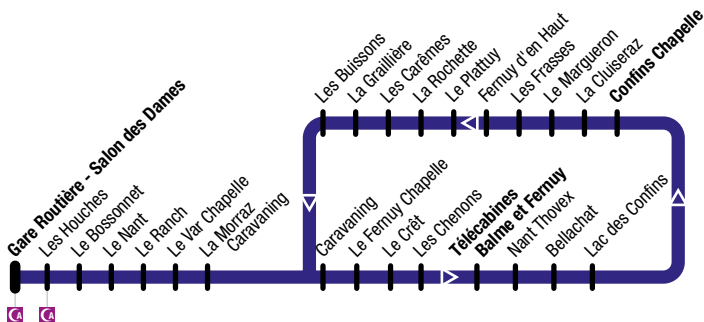

Gare Routière - Salon des Dames → Le Bossonnet → Balme → Les Confin

Les jeudis/On Thursdays **23-30 décembre / December 2021**

Les jeudis/On Thursdays **10-17-24 février / February 2022**

Les jeudis/On Thursdays **3 mars / March 2022**

Gare Routière - Salon des Dames	Le Bossonnet	La Morraz Caravanning	Télécabines Balme et Fermuy	Lac des Confin's	Confin's Chapelle	Les Frasses	Le Plattuy	Les Carèmes	La Morraz Caravanning	Le Bossonnet	Gare Routière - Salon des Dames
20:10	20:14	20:17	20:20	20:26	20:30	20:33	20:35	20:37	20:42	20:46	20:55
21:10	21:14	21:17	21:20	21:26	21:30	21:33	21:35	21:37	21:42	21:46	21:55
22:30	22:34	22:37	22:40	22:46	22:50	22:53	22:55	22:57	23:02	23:06	23:15