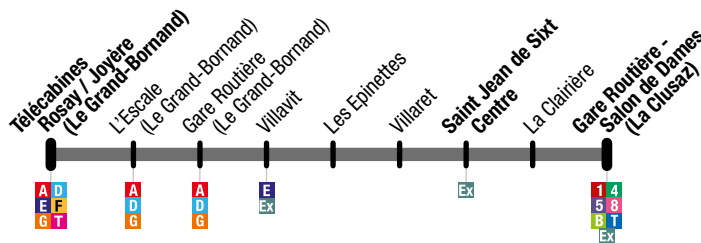

**IS** La Clusaz → St Jean de Sixt  
→ Le Grand-Bornand

**IS** Le Grand-Bornand → St Jean de Sixt  
→ La Clusaz

**Du/From** 20 décembre / December 2021 **Au/To** 19 mars / March 2022

Gare Routière - Salon des Dames (La Clusaz)	La Clairière	Saint Jean de Sixt Centre	Villaret	Les Epinettes	Villavrit	Gare Routière (Le Grand-Bornand)	L'Escale (Le Grand-Bornand)	Télécabines Rosay / Joyère (Le Grand-Bornand)
08:00	08:04	08:06	08:09	08:10	08:11	08:12	08:13	08:15
08:30	08:34	08:36	08:39	08:40	08:41	08:42	08:43	08:45
09:00	09:04	09:06	09:09	09:10	09:11	09:12	09:13	09:15
09:30	09:34	09:36	09:39	09:40	09:41	09:42	09:43	09:45
10:00	10:04	10:06	10:09	10:10	10:11	10:12	10:13	10:15
10:30	10:34	10:36	10:39	10:40	10:41	10:42	10:43	10:45
11:00	11:04	11:06	11:09	11:10	11:11	11:12	11:13	11:15
11:30	11:34	11:36	11:39	11:40	11:41	11:42	11:43	11:45
12:00	12:04	12:06	12:09	12:10	12:11	12:12	12:13	12:15
12:40	12:44	12:46	12:49	12:50	12:51	12:52	12:53	12:55
13:30	13:34	13:36	13:39	13:40	13:41	13:42	13:43	13:45
14:00	14:04	14:06	14:09	14:10	14:11	14:12	14:13	14:15
14:30	14:34	14:36	14:39	14:40	14:41	14:42	14:43	14:45
15:00	15:04	15:06	15:09	15:10	15:11	15:12	15:13	15:15
15:30	15:34	15:36	15:39	15:40	15:41	15:42	15:43	15:45
16:00	16:04	16:06	16:09	16:10	16:11	16:12	16:13	16:15
16:30	16:34	16:36	16:39	16:40	16:41	16:42	16:43	16:45
17:00	17:04	17:06	17:09	17:10	17:11	17:12	17:13	17:15
17:30	17:34	17:36	17:39	17:40	17:41	17:42	17:43	17:45
18:00	18:04	18:06	18:09	18:10	18:11	18:12	18:13	18:15
18:30	18:34	18:36	18:39	18:40	18:41	18:42	18:43	18:45