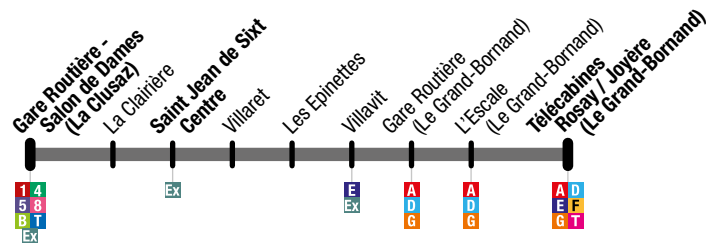

**IS** La Clusaz → St Jean de Sixt  
→ Le Grand-Bornand

**IS** Le Grand-Bornand → St Jean de Sixt  
→ La Clusaz

**Du/From** 20 décembre / December 2021 **Au/To** 19 mars / March 2022

Gare Routière - Salon des Dames (La Clusaz)	La Clairière	Saint Jean de Sixt Centre	Villaret	Les Epinettes	Villavrit	Gare Routière (Le Grand-Bornand)	L'Escale (Le Grand-Bornand)	Télécabines Rosay / Joyère (Le Grand-Bornand)
08:00	08:04	08:06	08:09	08:10	08:11	08:12	08:13	08:15
08:30	08:34	08:36	08:39	08:40	08:41	08:42	08:43	08:45
09:00	09:04	09:06	09:09	09:10	09:11	09:12	09:13	09:15
09:30	09:34	09:36	09:39	09:40	09:41	09:42	09:43	09:45
10:00	10:04	10:06	10:09	10:10	10:11	10:12	10:13	10:15
10:30	10:34	10:36	10:39	10:40	10:41	10:42	10:43	10:45
11:00	11:04	11:06	11:09	11:10	11:11	11:12	11:13	11:15
11:30	11:34	11:36	11:39	11:40	11:41	11:42	11:43	11:45
12:00	12:04	12:06	12:09	12:10	12:11	12:12	12:13	12:15
12:40	12:44	12:46	12:49	12:50	12:51	12:52	12:53	12:55
13:30	13:34	13:36	13:39	13:40	13:41	13:42	13:43	13:45
14:00	14:04	14:06	14:09	14:10	14:11	14:12	14:13	14:15
14:30	14:34	14:36	14:39	14:40	14:41	14:42	14:43	14:45
15:00	15:04	15:06	15:09	15:10	15:11	15:12	15:13	15:15
15:30	15:34	15:36	15:39	15:40	15:41	15:42	15:43	15:45
16:00	16:04	16:06	16:09	16:10	16:11	16:12	16:13	16:15
16:30	16:34	16:36	16:39	16:40	16:41	16:42	16:43	16:45
17:00	17:04	17:06	17:09	17:10	17:11	17:12	17:13	17:15
17:30	17:34	17:36	17:39	17:40	17:41	17:42	17:43	17:45
18:00	18:04	18:06	18:09	18:10	18:11	18:12	18:13	18:15
18:30	18:34	18:36	18:39	18:40	18:41	18:42	18:43	18:45