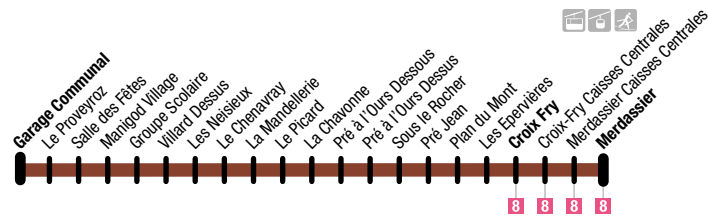

M Manigod Village
→ Croix Fry → Merdassier

M Merdassier → Croix Fry
→ Manigod Village

Du/From 18 décembre / December 2021 Au/To 31 mars / March 2022

Garage Communal	Manigod Village	Le Chenavray	La Chavonne	Les Epervières	Croix Fry	Croix-Fry Caisse Centrales	Merdassier Caisse Centrales	Merdassier
08:00	08:04	08:08	08:12	08:18	08:20	08:23	08:27	08:30
09:00	09:04	09:08	09:12	09:18	09:20	09:23	09:27	09:30
10:00	10:04	10:08	10:12	10:18	10:20	10:23	10:27	10:30
					11:40	11:43	11:47	11:50
12:30	12:34	12:38	12:42	12:48	12:50	12:53	12:57	13:00
13:30	13:34	13:38	13:42	13:48	13:50	13:53	13:57	14:00
					15:00	15:03	15:07	15:10
16:10	16:14	16:18	16:22	16:28	16:30	16:33	16:37	16:40
17:10	17:14	17:18	17:22	17:28	17:30	17:33	17:37	17:40

Du/From 18 décembre / December 2021 Au/To 31 mars / March 2022

Merdassier	Merdassier Caisse Centrales	Croix-Fry Caisse Centrales	Croix Fry	Les Epervières	La Chavonne	Le Chenavray	Manigod Village	Garage Communal
08:30	08:32	08:36	08:40	08:42	08:48	08:51	08:56	09:00
09:30	09:32	09:36	09:40	09:42	09:48	09:51	09:56	10:00
10:30	10:32	10:36	10:40					
11:55	11:57	12:01	12:05	12:07	12:13	12:16	12:21	12:25
13:00	13:02	13:06	13:10	13:12	13:18	13:21	13:26	13:30
14:00	14:02	14:06	14:10					
15:10	15:12	15:16	15:20	15:22	15:28	15:31	15:36	15:40
16:40	16:42	16:46	16:50	16:52	16:58	17:01	17:06	17:10
17:40	17:42	17:46	17:50	17:52	17:58	18:01	18:06	18:10
18:40	18:42	18:46	18:50	18:52	18:58	19:01	19:06	19:10

XX:XX : Correspondances avec la ligne 8 / Connection with the 8 line

XX:XX : Correspondances avec la ligne 8 / Connection with the 8 line

: Circule uniquement du 18 décembre 2021 au 2 janvier 2022 et du 5 février au 6 mars 2022 / Operates only from 18 December 2021 to 2 January 2022 and from 5 February to 6 March 2022.