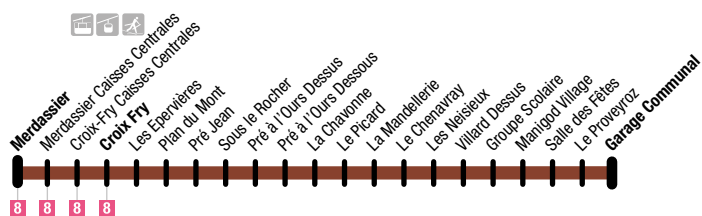

M Manigod Village
→ Croix Fry → Merdassier

M Merdassier → Croix Fry
→ Manigod Village

Du/From 18 décembre / December 2021 Au/To 31 mars / March 2022

Garage Communal	Manigod Village	Le Chenavray	La Chavonne	Les Epervières	Croix Fry	Croix-Fry Caisse Centrales	Merdassier Caisse Centrales	Merdassier
08:00	08:04	08:08	08:12	08:18	08:20	08:23	08:27	08:30
09:00	09:04	09:08	09:12	09:18	09:20	09:23	09:27	09:30
10:00	10:04	10:08	10:12	10:18	10:20	10:23	10:27	10:30
					11:40	11:43	11:47	11:50
12:30	12:34	12:38	12:42	12:48	12:50	12:53	12:57	13:00
13:30	13:34	13:38	13:42	13:48	13:50	13:53	13:57	14:00
					15:00	15:03	15:07	15:10
16:10	16:14	16:18	16:22	16:28	16:30	16:33	16:37	16:40
17:10	17:14	17:18	17:22	17:28	17:30	17:33	17:37	17:40

Du/From 18 décembre / December 2021 Au/To 31 mars / March 2022

Merdassier	Merdassier Caisse Centrales	Croix-Fry Caisse Centrales	Croix Fry	Les Epervières	La Chavonne	Le Chenavray	Manigod Village	Garage Communal
08:30	08:32	08:36	08:40	08:42	08:48	08:51	08:56	09:00
09:30	09:32	09:36	09:40	09:42	09:48	09:51	09:56	10:00
10:30	10:32	10:36	10:40					
11:55	11:57	12:01	12:05	12:07	12:13	12:16	12:21	12:25
13:00	13:02	13:06	13:10	13:12	13:18	13:21	13:26	13:30
14:00	14:02	14:06	14:10					
15:10	15:12	15:16	15:20	15:22	15:28	15:31	15:36	15:40
16:40	16:42	16:46	16:50	16:52	16:58	17:01	17:06	17:10
17:40	17:42	17:46	17:50	17:52	17:58	18:01	18:06	18:10
18:40	18:42	18:46	18:50	18:52	18:58	19:01	19:06	19:10

XX:XX : Correspondances avec la ligne 8 / Connection with the 8 line

XX:XX : Correspondances avec la ligne 8 / Connection with the 8 line

: Circule uniquement du 18 décembre 2021 au 2 janvier 2022 et du 5 février au 6 mars 2022 / Operates only from 18 December 2021 to 2 January 2022 and from 5 February to 6 March 2022.