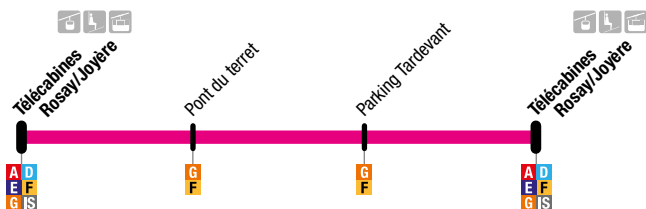

T

Télécabines Rosay/Joyère ↔ Parking Tardevant

Tous les jours / Everyday

Du/From	19 décembre / December 2022	Au/To	2 janvier / January 2023
& Du/From	4 février / February 2023	Au/To	5 mars / March 2023

Les samedis et dimanches / On Saturdays and Sundays

Du/From	3 janvier / January 2023	Au/To	3 février / February 2023
& Du/From	6 mars / March 2023	Au/To	26 mars / March 2023

Télécabines Rosay/Joyère	Pont du Terret	Parking Tardevant	Pont du Terret	Télécabines Rosay/Joyère
09:00	09:02	09:05	09:07	09:10
↓ Un bus toutes les 10 minutes environ / Bus running every 10 minutes ↓				
11:00	11:02	11:05	11:07	11:10
15:00	15:02	15:05	15:07	15:10
↓ Un bus toutes les 10 minutes environ / Bus running every 10 minutes ↓				
17:30	17:32	17:35	17:37	17:40