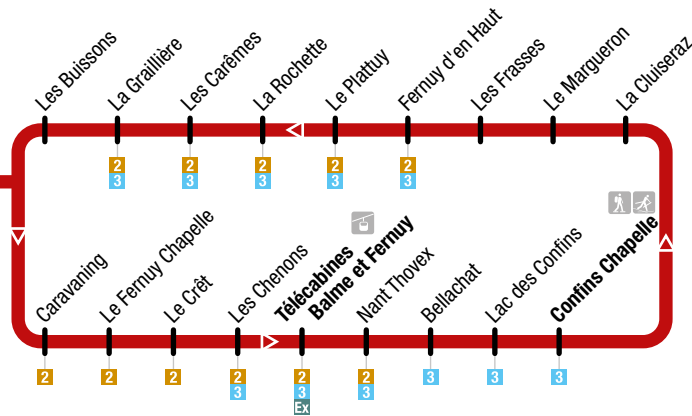

1 Le Bossonnet
→ Balme → Les Confins

Du/From **3 janvier / January 2022** Au/To **4 février / February 2022**
& Du/From **7 mars / March 2022** Au/To **19 mars / March 2022**

Gare Routière - Salon des Dames	Le Bossonnet	La Morraz Caravanning	Télécabines Balme et Fernuy	Bellachat	Confins Chapelle	Fernuy d'en Haut	La Morraz Caravanning	Le Bossonnet	Gare Routière - Salon des Dames
08:10	08:15	08:18	08:24	08:29	08:33	08:37	08:45	08:50	08:55
08:45	08:48	08:54	08:59	09:03	09:07	09:15	09:20		
09:10	09:13	09:19	09:24	09:28	09:32	09:40	09:45		
09:35	09:38	09:44	09:49	09:53	09:57	10:05	10:10		
10:00	10:03	10:09	10:14	10:18	10:22	10:30	10:35		
10:25	10:28	10:34	10:39	10:43	10:47	10:55	11:00		
10:50	10:53	10:59	11:04	11:08	11:12	11:20	11:25		
11:15	11:18	11:24	11:29	11:33	11:37	11:45	11:50		
11:40	11:43	11:49	11:54	11:58	12:02	12:10	12:15		
12:05	12:08	12:14	12:19	12:23	12:27	12:35	12:40		
12:10	12:13	12:19	12:24	12:28	12:32	12:40	12:45		
12:30	12:33	12:39	12:44	12:48	12:52	13:00	13:05		
12:55	12:58	13:04	13:09	13:13	13:17	13:25	13:30		
13:20	13:23	13:29	13:34	13:38	13:42	13:50	13:55		
13:35	13:38	13:44	13:49	13:53	13:57	14:05	14:10		
13:45	13:48	13:54	13:59	14:03	14:07	14:15	14:20		
14:10	14:13	14:19	14:24	14:28	14:32	14:40	14:45		
14:25	14:28	14:34	14:39	14:43	14:47	14:55	15:00		
14:35	14:38	14:44	14:49	14:53	14:57	15:05	15:10		
15:00	15:03	15:09	15:14	15:18	15:22	15:30	15:35		
15:15	15:18	15:24	15:29	15:33	15:37	15:45	15:50		
15:25	15:28	15:34	15:39	15:43	15:47	15:55	16:00		
15:50	15:53	15:59	16:04	16:08	16:12	16:20	16:25		
16:00	16:03	16:09	16:14	16:18	16:22	16:30	16:35		
16:15	16:18	16:24	16:29	16:33	16:37	16:45	16:50		
16:35	16:38	16:44	16:49	16:53	16:57	17:05	17:10		
16:40	16:43	16:49	16:54	16:58	17:02	17:10	17:15		
17:05	17:08	17:14	17:19	17:23	17:27	17:35	17:40		
17:20	17:23	17:29	17:34	17:38	17:42	17:50	17:55		
17:30	17:33	17:39	17:44	17:48	17:52	18:00	18:05		
17:55	17:58	18:04	18:09	18:13	18:17	18:25	18:30		
18:20	18:23	18:29	18:34	18:38	18:42	18:50	18:55		
18:45	18:48	18:54	18:59	19:03	19:07	19:15	19:20		
19:10	19:13	19:19	19:24	19:28	19:32	19:40	19:45		
19:35	19:38	19:44	19:49	19:53	19:57	20:05	20:10