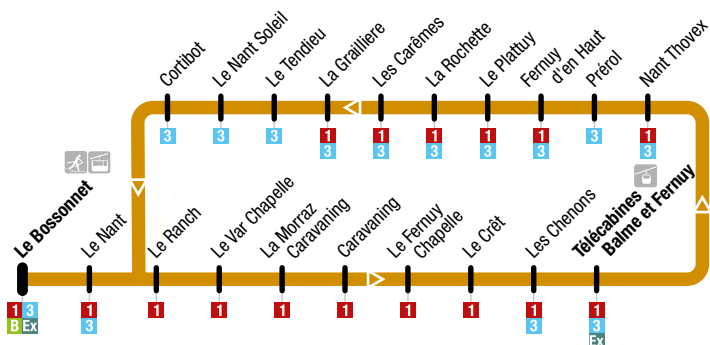

2 Le Bossonnet → Balme

Du/From **18 décembre / December 2021** Au/To **19 mars / March 2022**

Le Bossonnet	La Morraz Caravanning	Télécabines Balme et Fernuy	Préról	Fermuy d'en Haut	Les Carêmes	Le Nant Soleil	Le Bossonnet
15:10	15:13	15:19	15:20	15:21	15:24	15:27	15:30
15:50	15:53	15:59	16:00	16:01	16:04	16:07	16:10
16:30	16:33	16:39	16:40	16:41	16:44	16:47	16:50
17:10	17:13	17:19	17:20	17:21	17:24	17:27	17:30