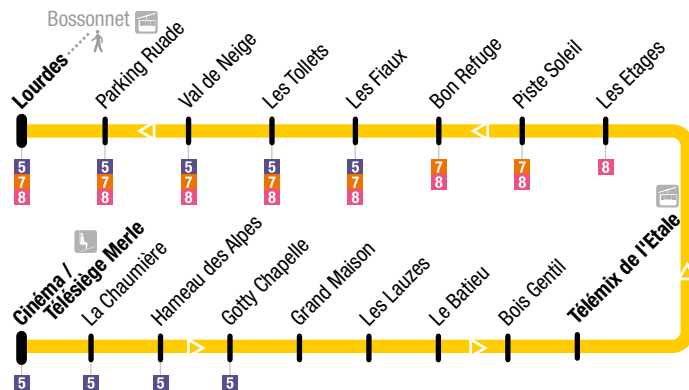

6 Lourdes → L'Étalle
→ Cinéma - Télésiège du Merle

6 Cinéma - Télésiège du Merle
→ L'Étalle → Lourdes

Du/From **18 décembre / December 2021** Au/To **19 mars / March 2022**

Hour	08:20	08:21	08:21	08:22	08:23	08:24	08:25	08:28	08:28	08:29	08:29	08:29	08:30	08:31	08:32	08:35
Lourdes	08:20	08:21	08:21	08:22	08:23	08:24	08:25	08:28	08:28	08:29	08:29	08:29	08:30	08:31	08:32	08:35
Télésiège Ruade	09:40	09:41	09:41	09:42	09:43	09:44	09:45	09:48	09:48	09:49	09:49	09:49	09:50	09:51	09:52	09:55
Val de Neige	10:55	10:56	10:56	10:57	10:58	10:59	11:00	11:03	11:03	11:04	11:04	11:04	11:05	11:06	11:07	11:10
Les Fraux	12:10	12:11	12:11	12:12	12:13	12:14	12:15	12:18	12:18	12:19	12:19	12:20	12:21	12:22	12:22	12:25
Bon Refuge	13:25	13:26	13:26	13:27	13:28	13:29	13:30	13:33	13:33	13:34	13:34	13:35	13:36	13:37	13:40	
Piste Soleil	14:40	14:41	14:41	14:42	14:43	14:44	14:45	14:48	14:48	14:49	14:49	14:50	14:51	14:52	14:55	
La Praise	15:55	15:56	15:56	15:57	15:58	15:59	16:00	16:03	16:03	16:04	16:04	16:05	16:06	16:07	16:10	
Télémix de l'Étalle	17:10	17:11	17:11	17:12	17:13	17:14	17:15	17:18	17:18	17:19	17:19	17:20	17:21	17:22	17:25	
Bois Gentil	18:25	18:26	18:26	18:27	18:28	18:29	18:30	18:33	18:33	18:34	18:34	18:35	18:36	18:37	18:40	
Le Bateau	19:15	19:16	19:16	19:17	19:18	19:19	19:20	19:23	19:23	19:24	19:24	19:25	19:26	19:27	19:30	
Les Lauzes																
Grand Maison																
Gorty Chapelle																
Piste Verte																
La Chaumière																