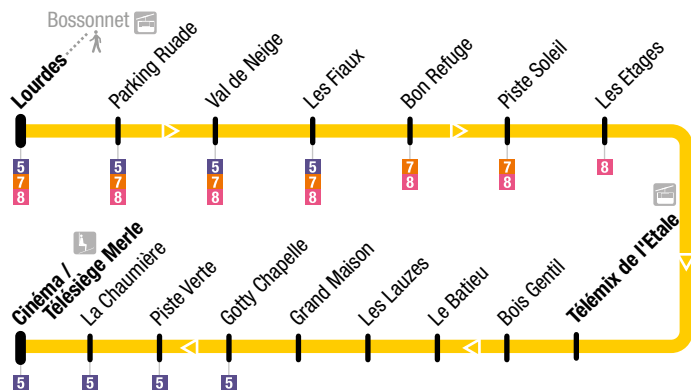

6 Lourdes → L'Étalle
→ Cinéma - Télésiège du Merle

6 Cinéma - Télésiège du Merle
→ L'Étalle → Lourdes

Du/From **18 décembre / December 2021** Au/To **19 mars / March 2022**

Hour	08:20	08:21	08:21	08:22	08:23	08:24	08:25	08:28	08:28	08:29	08:29	08:29	08:30	08:31	08:32	08:35
Lourdes	08:20	08:21	08:21	08:22	08:23	08:24	08:25	08:28	08:28	08:29	08:29	08:29	08:30	08:31	08:32	08:35
Télésiège Ruade	09:40	09:41	09:41	09:42	09:43	09:44	09:45	09:48	09:48	09:49	09:49	09:49	09:50	09:51	09:52	09:55
Val de Neige	10:55	10:56	10:56	10:57	10:58	10:59	11:00	11:03	11:03	11:04	11:04	11:04	11:05	11:06	11:07	11:10
Les Fraux	12:10	12:11	12:11	12:12	12:13	12:14	12:15	12:18	12:18	12:19	12:19	12:20	12:21	12:22	12:22	12:25
Bon Refuge	13:25	13:26	13:26	13:27	13:28	13:29	13:30	13:33	13:33	13:34	13:34	13:35	13:36	13:37	13:40	
Piste Soleil	14:40	14:41	14:41	14:42	14:43	14:44	14:45	14:48	14:48	14:49	14:49	14:50	14:51	14:52	14:55	
La Praise	15:55	15:56	15:56	15:57	15:58	15:59	16:00	16:03	16:03	16:04	16:04	16:05	16:06	16:07	16:10	
Télémix de l'Étalle	17:10	17:11	17:11	17:12	17:13	17:14	17:15	17:18	17:18	17:19	17:19	17:20	17:21	17:22	17:25	
Bois Gentil	18:25	18:26	18:26	18:27	18:28	18:29	18:30	18:33	18:33	18:34	18:34	18:35	18:36	18:37	18:40	
Le Bateau	19:15	19:16	19:16	19:17	19:18	19:19	19:20	19:23	19:23	19:24	19:24	19:25	19:26	19:27	19:30	
Les Lauzes																
Grand Maison																
Gorty Chapelle																
Piste Verte																
La Chaumière																