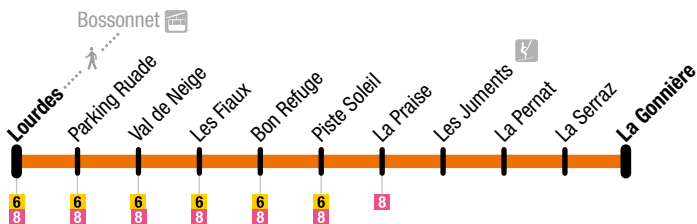

7 Lourdes → La Gonnrière (Aravis)

Du/From 20 mars / March 2022

Au/To 31 mars / March 2022

Lourdes	Télesiège Ruade	Val de Neige	Les Fiaux	Bon Refuge	Piste Soleil	La Praise	Les Juments	La Perrat	La Serraz	La Gonnrière
8:30	8:31	8:31	8:32	8:34	8:34	8:36	8:36	8:37	8:38	8:40
10:30	10:31	10:31	10:32	10:34	10:34	10:36	10:36	10:37	10:38	10:40
12:30	12:31	12:31	12:32	12:34	12:34	12:36	12:36	12:37	12:38	12:40
14:30	14:31	14:31	14:32	14:34	14:34	14:36	14:36	14:37	14:38	14:40
16:30	16:31	16:31	16:32	16:34	16:34	16:36	16:36	16:37	16:38	16:40
18:30	18:31	18:31	18:32	18:34	18:34	18:36	18:36	18:37	18:38	18:40