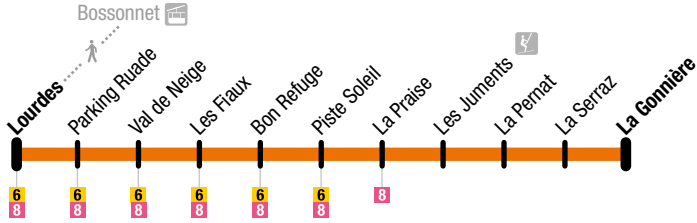

7 Lourdes → La Gonnrière (Aravis)

7 La Gonnrière (Aravis) → Lourdes

Du/From 18 décembre / December 2021 **Au/To** 2 janvier / January 2022
& Du/From 5 février / February 2022 **Au/To** 6 mars / March 2022

Lourdes	Téleskiège Ruade	Val de Neige	Les Fiaux	Bon Refuge	Piste Soleil	La Praise	Les Juments	La Pernat	La Serraz	La Gonnrière
8:30	8:31	8:31	8:32	8:34	8:34	8:36	8:36	8:37	8:38	8:40
9:00	9:01	9:01	9:02	9:04	9:04	9:06	9:06	9:07	9:08	9:10
9:30	9:31	9:31	9:32	9:34	9:34	9:36	9:36	9:37	9:38	9:40
10:30	10:31	10:31	10:32	10:34	10:34	10:36	10:36	10:37	10:38	10:40
11:30	11:31	11:31	11:32	11:34	11:34	11:36	11:36	11:37	11:38	11:40
12:00	12:01	12:01	12:02	12:04	12:04	12:06	12:06	12:07	12:08	12:10
12:30	12:31	12:31	12:32	12:34	12:34	12:36	12:36	12:37	12:38	12:40
13:30	13:31	13:31	13:32	13:34	13:34	13:36	13:36	13:37	13:38	13:40
14:30	14:31	14:31	14:32	14:34	14:34	14:36	14:36	14:37	14:38	14:40
15:00	15:01	15:01	15:02	15:04	15:04	15:06	15:06	15:07	15:08	15:10
15:30	15:31	15:31	15:32	15:34	15:34	15:36	15:36	15:37	15:38	15:40
16:00	16:01	16:01	16:02	16:04	16:04	16:06	16:06	16:07	16:08	16:10
16:30	16:31	16:31	16:32	16:34	16:34	16:36	16:36	16:37	16:38	16:40
17:30	17:31	17:31	17:32	17:34	17:34	17:36	17:36	17:37	17:38	17:40
18:30	18:31	18:31	18:32	18:34	18:34	18:36	18:36	18:37	18:38	18:40
19:30	19:31	19:31	19:32	19:34	19:34	19:36	19:36	19:37	19:38	19:40