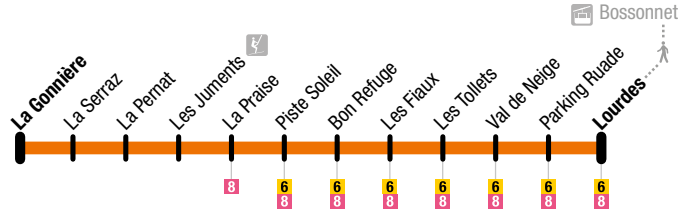

7 Lourdes → La Gonnrière (Aravis)

7 La Gonnrière (Aravis) → Lourdes

Du/From 18 décembre / December 2021 **Au/To** 2 janvier / January 2022
& Du/From 5 février / February 2022 **Au/To** 6 mars / March 2022

Lourdes	Téleskiège Ruade	Val de Neige	Les Fiaux	Bon Refuge	Piste Soleil	La Praise	Les Juments	La Pernat	La Serraz	La Gonnrière
8:30	8:31	8:31	8:32	8:34	8:34	8:36	8:36	8:37	8:38	8:40
9:00	9:01	9:01	9:02	9:04	9:04	9:06	9:06	9:07	9:08	9:10
9:30	9:31	9:31	9:32	9:34	9:34	9:36	9:36	9:37	9:38	9:40
10:30	10:31	10:31	10:32	10:34	10:34	10:36	10:36	10:37	10:38	10:40
11:30	11:31	11:31	11:32	11:34	11:34	11:36	11:36	11:37	11:38	11:40
12:00	12:01	12:01	12:02	12:04	12:04	12:06	12:06	12:07	12:08	12:10
12:30	12:31	12:31	12:32	12:34	12:34	12:36	12:36	12:37	12:38	12:40
13:30	13:31	13:31	13:32	13:34	13:34	13:36	13:36	13:37	13:38	13:40
14:30	14:31	14:31	14:32	14:34	14:34	14:36	14:36	14:37	14:38	14:40
15:00	15:01	15:01	15:02	15:04	15:04	15:06	15:06	15:07	15:08	15:10
15:30	15:31	15:31	15:32	15:34	15:34	15:36	15:36	15:37	15:38	15:40
16:00	16:01	16:01	16:02	16:04	16:04	16:06	16:06	16:07	16:08	16:10
16:30	16:31	16:31	16:32	16:34	16:34	16:36	16:36	16:37	16:38	16:40
17:30	17:31	17:31	17:32	17:34	17:34	17:36	17:36	17:37	17:38	17:40
18:30	18:31	18:31	18:32	18:34	18:34	18:36	18:36	18:37	18:38	18:40
19:30	19:31	19:31	19:32	19:34	19:34	19:36	19:36	19:37	19:38	19:40