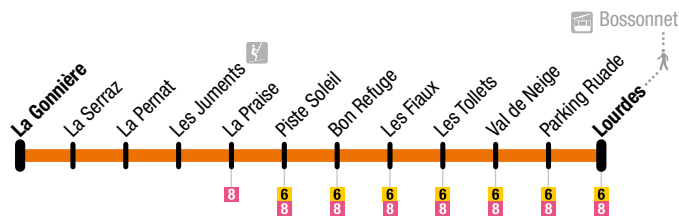

7 La Gonnrière (Aravis) → Lourdes

Du/From 20 mars / March 2022

Au/To 31 mars / March 2022

La Gonnrière	La Serraz	La Perrat	Les Juments	La Praise	Piste Soleil	Bon Refuge	Les Fiaux	Les Tolléts	Val de Neige	Télesiège Ruade	Lourdes
8:45	8:45	8:46	8:46	8:47	8:47	8:48	8:50	8:51	8:53	8:55	9:00
10:45	10:45	10:46	10:46	10:47	10:47	10:48	10:50	10:51	10:53	10:55	11:00
12:45	12:45	12:46	12:46	12:47	12:47	12:48	12:50	12:51	12:53	12:55	13:00
14:45	14:45	14:46	14:46	14:47	14:47	14:48	14:50	14:51	14:53	14:55	15:00
16:45	16:45	16:46	16:46	16:47	16:47	16:48	16:50	16:51	16:53	16:55	17:00
18:45	18:45	18:46	18:46	18:47	18:47	18:48	18:50	18:51	18:53	18:55	19:00