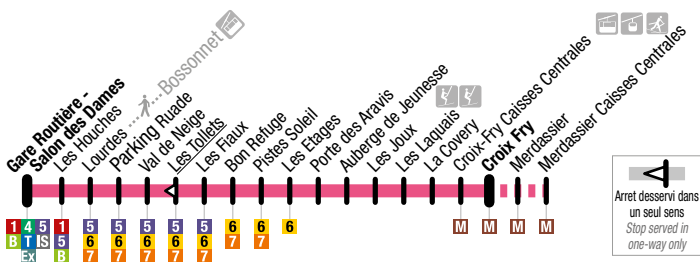

## Gare Routière - Salon des Dames → Croix Fry

Du/From **18 décembre / December 2021** Au/To **31 mars / March 2022**

Gare Routière - Salon des Dames	Lourdes	Les Fraux	Porte des Aravis	Croix-Fry Caisses Centrales	Croix-Fry (demi-tour)	Croix-Fry Caisses Centrales	Merdassier Caisses Centrales	Merdassier	Porte des Aravis	Les Tolleys	Lourdes	Gare Routière - Salon des Dames
08:05	08:10	08:13	08:17	<b>08:28</b>	08:32	08:35			08:42	08:48	08:50	08:55
09:10	09:15	09:18	09:22	<b>09:33</b>	09:37	09:40			09:47	09:53	09:55	10:00
10:10	10:15	10:18	10:22	<b>10:33</b>	10:37	10:40			10:47	10:53	10:55	11:00
11:15	11:20	11:23	11:27	<b>11:38</b>	11:42	11:45			11:52	11:58	12:00	12:05
12:05	12:10	12:13	12:17	<b>12:28</b>	12:32	12:35			12:42	12:48	12:50	12:55
13:40	13:45	13:48	13:52	14:03	14:07	14:10			14:17	14:23	14:25	14:30
14:35	14:40	14:43	14:47	<b>14:58</b>	15:02	15:05			15:12	15:18	15:20	15:25
16:10	16:15	16:18	16:22	<b>16:33</b>	16:37	16:40			16:47	16:53	16:55	17:00
17:10	17:15	17:18	17:22	<b>17:33</b>	17:37	17:40			17:47	17:53	17:55	18:00
18:00	18:05	18:08	18:12	18:23	18:27	18:30	18:34	18:40				

- XX:XX** : Correspondance avec la ligne **M** afin de vous rendre sur Manigod / Use the line **M** to Manigod connection
- XX:XX** : A l'aide de la ligne **M** vous allez à la fois pouvoir vous rendre sur Merdassier et/ou sur Manigod / Use the line **M** to Merdassier or Manigod connection

Attention : L'arrêt des Tolleys n'est desservi que dans le sens de la descente / Tolleys stop is served only in the downward