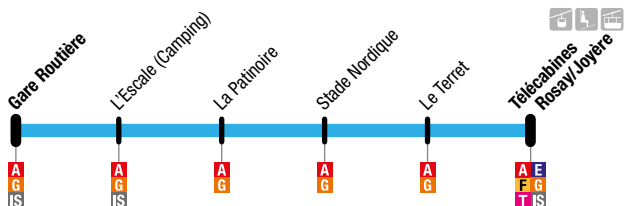

D Gare Routière ↔ Télécabines Rosay/Joyère

Du/From **20 décembre / December 2021** Au/To **19 mars / March 2022**

Le Grand-Bornand Gare Routière	La Patinoire	Stade Nordique	Télécabines Rosay/Joyère	Stade Nordique	La Patinoire	Le Grand-Bornand Gare Routière
08:10	08:13	08:14	08:18	08:20	08:21	08:25
↓	Un bus toutes les 20 minutes environ / Bus running every 20 minutes					↓
18:30	18:33	18:34	18:38	18:40	18:41	18:45