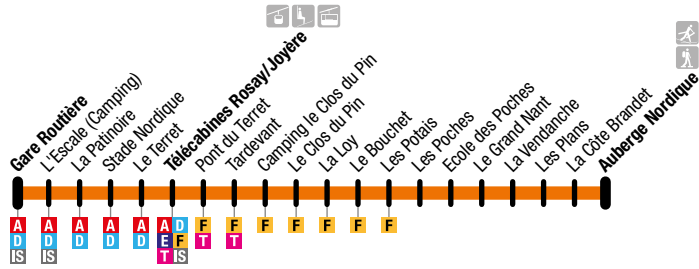

G Gare Routière → Auberge Nordique

G Auberge Nordique → Gare Routière

Du/From 20 décembre / December 2021 Au/To 19 mars / March 2022

Le Grand-Bornand Gare Routière	L'Escalè (Camping)	Télécabines Rosay/Joyère	Camping le Clos du Pin	Les Potais	Auberge Nordique
07:55	07:56	08:01	08:03	08:06	08:19
08:30	08:31	08:36	08:38	08:41	08:54
09:35	09:36	09:41	09:43	09:46	09:59
10:10	10:11	10:16	10:18	10:21	10:34
11:00	11:01	11:06	11:08	11:11	11:24
11:30	11:31	11:36	11:38	11:41	11:54
12:10	12:11	12:16	12:18	12:21	12:34
12:50	12:51	12:56	12:58	13:01	13:14
13:30	13:31	13:36	13:38	13:41	13:54
14:20	14:21	14:26	14:28	14:31	14:44
14:50	14:51	14:56	14:58	15:01	15:14
15:30	15:31	15:36	15:38	15:41	15:54
16:05	16:06	16:11	16:13	16:16	16:29
16:50	16:51	16:56	16:58	17:01	17:14
17:20	17:21	17:26	17:28	17:31	17:44
18:10	18:11	18:16	18:18	18:21	18:34
18:45	18:46	18:51	18:53	18:56	19:09

Du/From 20 décembre / December 2021 Au/To 19 mars / March 2022

Auberge Nordique	Les Plans	Les Potais	Camping le Clos du Pin	Télécabines Rosay/Joyère	Le Grand-Bornand Gare Routière
08:19	08:23	08:28	08:33	08:40	08:45
08:54	08:58	09:03	09:08	09:15	09:20
09:59	10:03	10:08	10:13	10:20	10:25
10:34	10:38	10:43	10:48	10:55	11:00
11:24	11:28	11:33	11:38	11:45	11:50
11:54	11:58	12:03	12:08	12:15	12:20
12:34	12:38	12:43	12:48	12:55	13:00
13:14	13:18	13:23	13:28	13:35	13:40
13:54	13:58	14:03	14:08	14:15	14:20
14:44	14:48	14:53	14:58	15:05	15:10
15:14	15:18	15:23	15:28	15:35	15:40
15:54	15:58	16:03	16:08	16:15	16:20
16:29	16:33	16:38	16:43	16:50	16:55
17:14	17:18	17:23	17:28	17:35	17:40
17:44	17:48	17:53	17:58	18:05	18:10
18:34	18:38	18:43	18:48	18:55	19:00
19:09	19:13	19:18	19:23	19:30	19:35