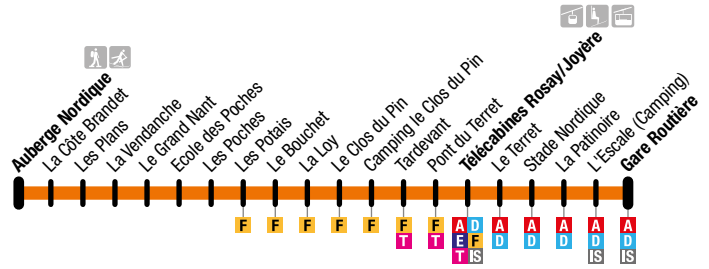

G Gare Routière → Auberge Nordique

G Auberge Nordique → Gare Routière

Du/From 20 décembre / December 2021 Au/To 19 mars / March 2022

Le Grand-Bornand Gare Routière	L'Escalè (Camping)	Télécabines Rosay/Joyère	Camping le Clos du Pin	Les Potais	Auberge Nordique
07:55	07:56	08:01	08:03	08:06	08:19
08:30	08:31	08:36	08:38	08:41	08:54
09:35	09:36	09:41	09:43	09:46	09:59
10:10	10:11	10:16	10:18	10:21	10:34
11:00	11:01	11:06	11:08	11:11	11:24
11:30	11:31	11:36	11:38	11:41	11:54
12:10	12:11	12:16	12:18	12:21	12:34
12:50	12:51	12:56	12:58	13:01	13:14
13:30	13:31	13:36	13:38	13:41	13:54
14:20	14:21	14:26	14:28	14:31	14:44
14:50	14:51	14:56	14:58	15:01	15:14
15:30	15:31	15:36	15:38	15:41	15:54
16:05	16:06	16:11	16:13	16:16	16:29
16:50	16:51	16:56	16:58	17:01	17:14
17:20	17:21	17:26	17:28	17:31	17:44
18:10	18:11	18:16	18:18	18:21	18:34
18:45	18:46	18:51	18:53	18:56	19:09

Du/From 20 décembre / December 2021 Au/To 19 mars / March 2022

Auberge Nordique	Les Plans	Les Potais	Camping le Clos du Pin	Télécabines Rosay/Joyère	Le Grand-Bornand Gare Routière
08:19	08:23	08:28	08:33	08:40	08:45
08:54	08:58	09:03	09:08	09:15	09:20
09:59	10:03	10:08	10:13	10:20	10:25
10:34	10:38	10:43	10:48	10:55	11:00
11:24	11:28	11:33	11:38	11:45	11:50
11:54	11:58	12:03	12:08	12:15	12:20
12:34	12:38	12:43	12:48	12:55	13:00
13:14	13:18	13:23	13:28	13:35	13:40
13:54	13:58	14:03	14:08	14:15	14:20
14:44	14:48	14:53	14:58	15:05	15:10
15:14	15:18	15:23	15:28	15:35	15:40
15:54	15:58	16:03	16:08	16:15	16:20
16:29	16:33	16:38	16:43	16:50	16:55
17:14	17:18	17:23	17:28	17:35	17:40
17:44	17:48	17:53	17:58	18:05	18:10
18:34	18:38	18:43	18:48	18:55	19:00
19:09	19:13	19:18	19:23	19:30	19:35

Du/From 20 mars / March 2022 Au/To 31 mars / March 2022

Durant cette période, les arrêts de la ligne **G** sont desservis par la ligne **F₆**
 During this period the line **G** stops are served by the line **F₆**