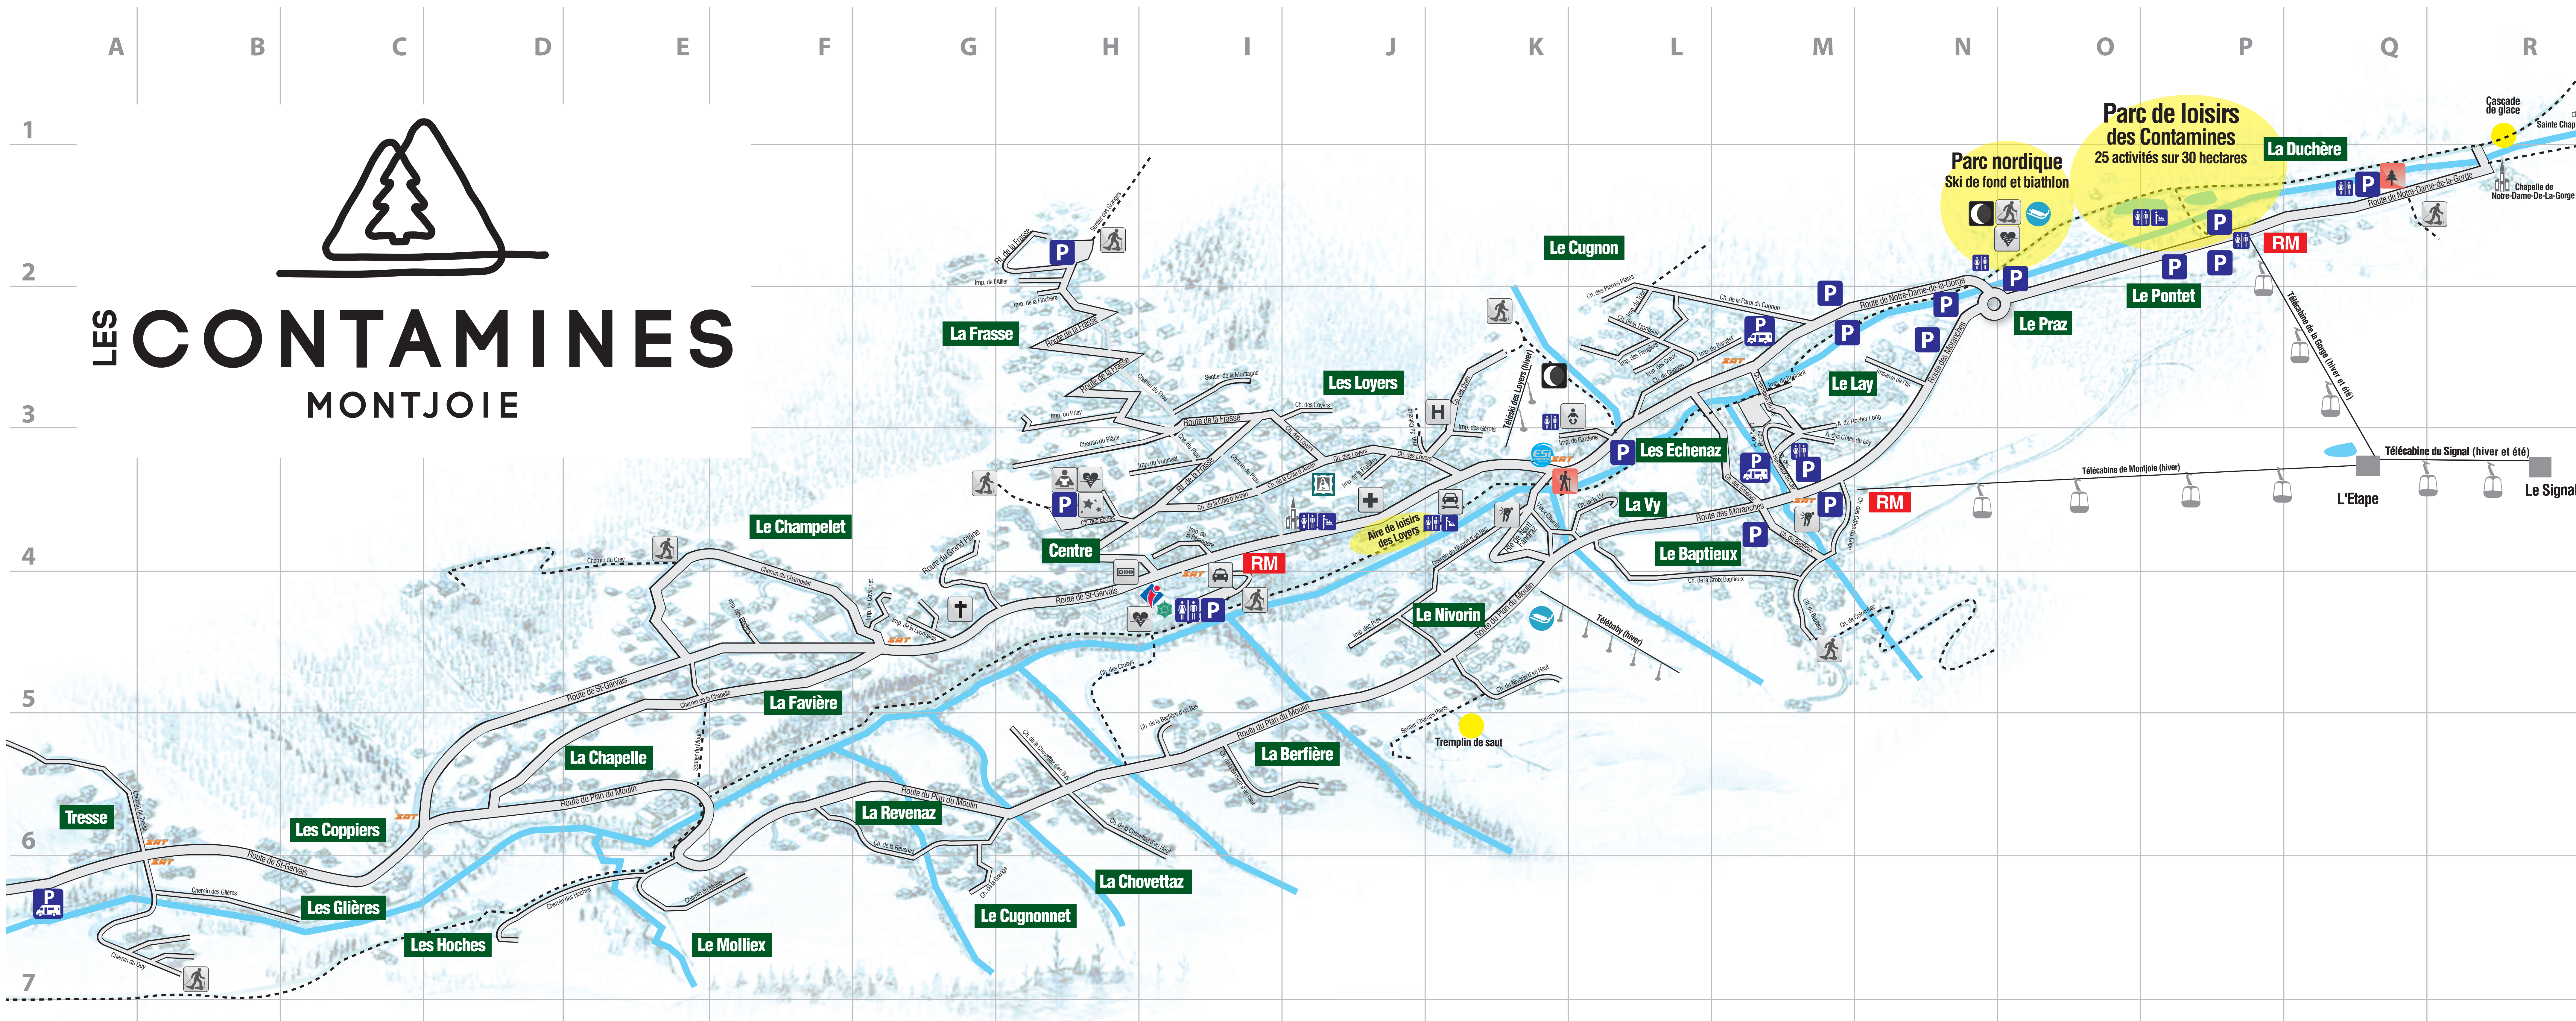

# LES CONTAMINES MONTJOIE

GRANGES (Sentier des)	La Frasse	H2
HOCHES (Chemin des)	Les Hoches	C7-E7
ILE (Impasse de l')	Les Hameaux du Lay	N3
LOYERS (Chemin des)	Les Loyers	J3-K4
LYONNAISE (Impasse de la)	Le Champelet	G5
MACHERET (Impasse de)	Le Champelet	G5
MOLLIEUX (Chemin du)	Le Mollieux	E7
MONTAGNE (Sentier de la)	La Frasse	i3
MORANCHES (Route des)	Les Echenaz	L4
MOULIN (Sentier du)	La Chapelle	E5-E6
NANT FANDRAZ (Route de)	Nivorin	K4
NANT ROUGE (Allée de)	Les Hameaux du Lay	M3
NIVORIN D'EN-BAS (Chemin de)	Nivorin	J5-K5
NIVORIN D'EN-HAUT (Chemin de)	Nivorin	J6-K5
NOTRE DAME DE LA GORGE (Route de)	Chef-Lieu - ND de la Gorge	i4-R2
PAROI DU CUGNON (Chemin de la)	Le Barattet	L3-M3
PIERRE PLATE (Chemin de)	Le Cugnon	L3
PLAN DU MOULIN (Route du)	Nivorin - La Chapelle	D6-K5
PLANE (Chemin du)	Chef-Lieu	H4
PRAZ (Chemin du)	Le Praz	O2-R2
PRES (Impasse des)	Nivorin	J5
PRIEY (Impasse du)	La Frasse	H3
P'TOU (Chemin du)	Chef-Lieu - La Frasse	H3
QUY (Chemin du)	Tresse	B6-A7
REVENAZ (Chemin de la)	La Revenaz	F6-G6
ROCHER LONG (Allée de)	Les Hameaux du Lay	M3-N3
ROCHES (Impasse des)	Le Champelet	F5
SAINT-GERVAIS (Route de)	Tresse - Chef-Lieu	A7-H5
TOUR (Impasse du)	Le Cugnon	L3
TRESSE (Chemin de)	Tresse	A6-B6
TSANTSINE (Chemin de la)	Le Cugnon	L3
VIEUX CHEMIN	Nivorin	K4
VORASSET (Impasse du)	Chef-Lieu	H4
VY (Chemin de la)	La Vy	L4