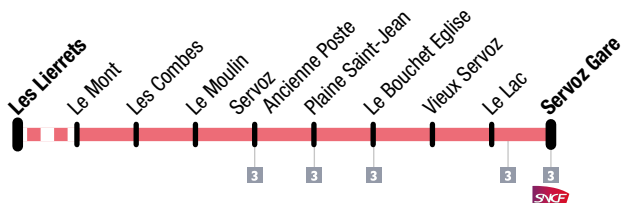

6

Navette interne de Servoz

Servoz shuttle

Circule tous les jours du 25 juin au 4 septembre
Operates everyday from 25 June to 4 September

Le Mont → Servoz Gare

| LES LIERRETS | LE MONT | LES COMBES | LE MOULIN | ANCIENNE POSTE | PLAINE SAINT-JEAN | LE BOUCHET EGLISE | VIEUX SERVOZ | LE LAC | SERVOZ GARE | DÉPART TER VERS CHAMONIX |
|--------------|---------|------------|-----------|----------------|-------------------|-------------------|--------------|--------|-------------|--------------------------|
| 07:00 | 07:02 | 07:04 | 07:06 | 07:08 | | | | | | |
| | 09:14 | 09:16 | 09:18 | 09:20 | 09:24 | 09:28 | 09:31 | 09:34 | 09:35 | 09:43 |
| | 10:10 | 10:12 | 10:14 | 10:16 | 10:20 | 10:24 | 10:27 | 10:30 | 10:31 | 10:43 |
| | 14:10 | 14:12 | 14:14 | 14:16 | 14:20 | 14:24 | 14:27 | 14:30 | 14:31 | 14:43 |
| | 16:04 | 16:06 | 16:08 | 16:10 | 16:14 | | | | | |

Servoz Gare → Le Mont

| ARRIVÉE TER DE CHAMONIX | SERVOZ GARE | LE LAC | VIEUX SERVOZ | LE BOUCHET EGLISE | PLAINE SAINT-JEAN | ANCIENNE POSTE | LE MOULIN | LES COMBES | LE MONT | LES LIERRETS |
|-------------------------|-------------|--------|--------------|-------------------|-------------------|----------------|-----------|------------|---------|--------------|
| | 08:53 | 08:54 | | 08:56 | 09:00 | 09:04 | 09:06 | 09:08 | 09:10 | |
| | 09:53 | 09:54 | | 09:56 | 10:00 | 10:04 | 10:06 | 10:08 | 10:10 | |
| 10:25 | 10:40 | 10:41 | 10:44 | 10:47 | 10:51 | 10:55 | 10:57 | 10:59 | 11:01 | |
| | | | | | | 13:15 | 13:17 | 13:19 | 13:21 | 13:23 |
| | 13:53 | 13:54 | | 13:56 | 14:00 | 14:04 | 14:06 | 14:08 | 14:10 | |
| 14:25 | 14:33 | 14:34 | 14:37 | 14:40 | 14:44 | 14:48 | 14:50 | 14:52 | 14:54 | |
| 15:25 | 15:33 | 15:36 | 15:39 | 15:43 | 15:47 | 15:49 | 15:51 | 15:53 | 15:54 | |
| | | | | | | 17:20 | 17:22 | 17:24 | 17:26 | 17:28 |
| 17:44 | 17:45 | 17:46 | 17:49 | 17:52 | 17:56 | 18:00 | 18:02 | 18:04 | 18:06* | |
| 18:44 | 18:45 | 18:46 | | 18:50 | | 18:56 | 18:58 | 19:00 | 19:02 | 19:04 |