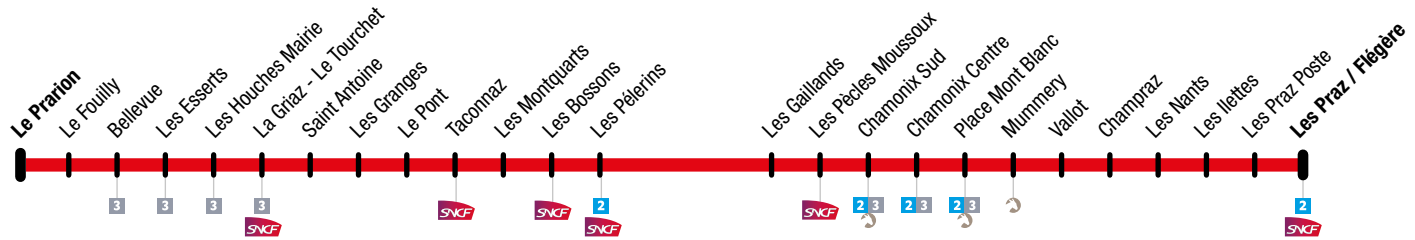

Les Houches → Chamonix → Les Praz / Flégère

**Circule du lundi au samedi : du 19 avril au 24 juin
et du 5 septembre au 16 décembre.**
**Operates Monday to Saturday: from 19 April to 24 June
and from 5 september to 16 December**

Les Houches → Chamonix → Les Praz / Flégère

LE PRARION	LE FOUILLY	BELLEVUE	LES ESSERTS	LES HOUCHES MAIRIE	LA GRIAZ - LE TOURCHET	ST ANTOINE	LES GRANGES	LE PONT	TACONNAZ	LES MONTQUARTS	LES BOSSONS	LES PELERINS	LES GAILLANDS	PECLESS MOUSSOUX	CHAMONIX SUD	CHAMONIX CENTRE	PLACE MONT BLANC	MUMMERY	VALLOT	CHAMPRAZ	LES NANTS	LES ILETTES	LES PRAZ POSTE	LES PRAZ / FLEGERE	
06:55	06:56	06:57	06:58	06:59	07:00	07:01	07:02	07:04	07:05	07:06	07:07	07:09	07:11	07:12	07:14	07:16	(1)	07:18	07:19	07:20	07:21	07:22	07:23	07:25	
07:25	07:26	07:27	07:28	07:29	07:30	07:31	07:32	07:34	07:35	07:36	07:37	07:39	07:41	07:42	07:44	07:46		07:48	07:49	07:50	07:51	07:52	07:53	07:55	
↓ Un bus toutes les 30 minutes / A bus every 30 minutes																	Un bus toutes les 30 minutes / A bus every 30 minutes								↓
18:55	18:56	18:57	18:58	18:59	19:00	19:01	19:02	19:04	19:05	19:06	19:07	19:09	19:11	19:12	19:14	19:16		19:18	19:19	19:20	19:21	19:22	19:23	19:25	
19:25	19:26	19:27	19:28	19:29	19:30	19:31	19:32	19:34	19:35	19:36	19:37	19:39	19:41	19:42	19:44	19:46	(1)	19:48	19:49	19:50	19:51	19:52	19:53	19:55	
19:55	19:56	19:57	19:58	19:59	20:00	20:01	20:02	20:04	20:05	20:06	20:07	20:09	20:11	20:12	20:14	20:16									

(1) Horaires de passage à l'arrêt Place Mont Blanc / Time the bus passes at the

Place Mont Blanc stop	07:52	12:22	13:52	16:52
-----------------------	-------	-------	-------	-------

Les Praz / Flégère → Chamonix → Les Houches