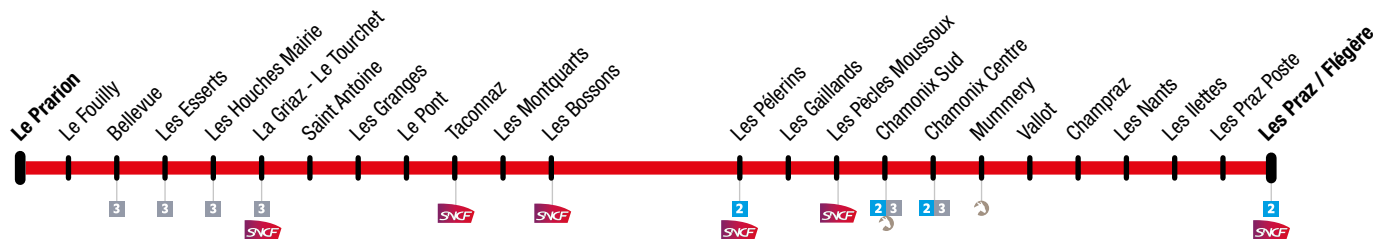

Les Praz / Flégère → Chamonix → Les Houches

**Circule les dimanches et jours fériés : du 19 avril au 24 juin
et du 5 septembre au 16 décembre.**

**Operates Sunday and Public holidays: from 19 April to 24 June
and from 5 september to 16 December**

Les Houches → Chamonix → Les Praz / Flégère

LE PRARION	LE FOUILLY	BELLEVUE	LES ESSERTS	LES HOUCHES MAIRIE	LA GRIAZ - LE TOURCHET	SAINT ANTOINE	LES GRANGES	LE PONT	TACONNAZ	LES MONTQUARTS	LES BOSSONS	LES PELERINS	LES GAILLANDS	PECLESS MOUSSOUX	CHAMONIX SUD	CHAMONIX CENTRE	MUMMERY	VALLOT	CHAMPRAZ	LES NANTS	LES ILETTES	LES PRAZ POSTE	LES PRAZ / FLEGERE
07:25	07:26	07:27	07:28	07:29	07:30	07:31	07:32	07:34	07:35	07:36	07:37	07:39	07:41	07:42	07:44	07:46	07:48	07:49	07:50	07:51	07:52	07:53	07:55
08:25	08:26	08:27	08:28	08:29	08:30	08:31	08:32	08:34	08:35	08:36	08:37	08:39	08:41	08:42	08:44	08:46	08:48	08:49	08:50	08:51	08:52	08:53	08:55
09:25	09:26	09:27	09:28	09:29	09:30	09:31	09:32	09:34	09:35	09:36	09:37	09:39	09:41	09:42	09:44	09:46	09:48	09:49	09:50	09:51	09:52	09:53	09:55

↓ Un bus toutes les heures / A bus every hour

17:25	17:26	17:27	17:28	17:29	17:30	17:31	17:32	17:34	17:35	17:36	17:37	17:39	17:41	17:42	17:44	17:46	17:48	17:49	17:50	17:51	17:52	17:53	17:55
18:25	18:26	18:27	18:28	18:29	18:30	18:31	18:32	18:34	18:35	18:36	18:37	18:39	18:41	18:42	18:44	18:46	18:48	18:49	18:50	18:51	18:52	18:53	18:55
19:25	19:26	19:27	19:28	19:29	19:30	19:31	19:32	19:34	19:35	19:36	19:37	19:39	19:41	19:42	19:44								

↓ Un bus toutes les heures / A bus every hour

Les Praz / Flégère → Chamonix → Les Houches

LES PRAZ / FLEGERE	LES PRAZ POSTE	LES ILETTES	LES NANTS	CHAMPRAZ	VALLOT	MUMMERY	CHAMONIX CENTRE	CHAMONIX SUD	PECLESS MOUSSOUX	LES GAILLANDS	LES PELERINS	LES BOSSONS	LES MONTQUARTS	TACONNAZ	LE PONT	LES GRANGES	SAINT ANTOINE	LA GRIAZ - LE TOURCHET	LES HOUCHES MAIRIE	LES ESSERTS	BELLEVUE	LE FOUILLY	LE PRARION
06:55	06:56	06:57	06:58	06:58	06:59	07:00	07:02	07:04	07:06	07:07	07:08	07:10	07:12	07:14	07:16	07:17	07:18	07:19	07:20	07:21	07:22	07:23	07:25
07:55	07:56	07:57	07:58	07:58	07:59	08:00	08:02	08:04	08:06	08:07	08:08	08:10	08:12	08:14	08:16	08:17	08:18	08:19	08:20	08:21	08:22	08:23	08:25
08:55	08:56	08:57	08:58	08:58	08:59	09:00	09:02	09:04	09:06	09:07	09:08	09:10	09:12	09:14	09:16	09:17	09:18	09:19	09:20	09:21	09:22	09:23	09:25
09:55	09:56	09:57	09:58	09:58	09:59	10:00	10:02	10:04	10:06	10:07	10:08	10:10	10:12	10:14	10:16	10:17	10:18	10:19	10:20	10:21	10:22	10:23	10:25

↓ Un bus toutes les heures / A bus every hour

16:55	16:56	16:57	16:58	16:58	16:59	17:00	17:02	17:04	17:06	17:07	17:08	17:10	17:12	17:14	17:16	17:17	17:18	17:19	17:20	17:21	17:22	17:23	17:25
17:55	17:56	17:57	17:58	17:58	17:59	18:00	18:02	18:04	18:06	18:07	18:08	18:10	18:12	18:14	18:16	18:17	18:18	18:19	18:20	18:21	18:22	18:23	18:25
18:55	18:56	18:57	18:58	18:58	18:59	19:00	19:02	19:04	19:06	19:07	19:08	19:10	19:12	19:14	19:16	19:17	19:18	19:19	19:20	19:21	19:22	19:23	19:25

↓ Un bus toutes les heures / A bus every hour