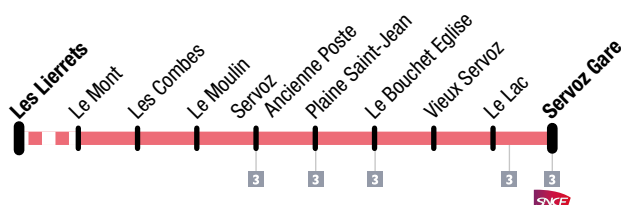

Navette interne de Servoz

Servoz shuttle

Circule tous les jours : du 19 avril au 24 juin
et du 5 septembre au 16 décembre.

Operates everyday: from 19 April to 24 June
and from 5 september to 16 December

Le Mont → Servoz Gare

LES LIERRETS	LE MONT	LES COMBES	LE MOULIN	ANCIENNE POSTE	PLAINE SAINT-JEAN	LE BOUCHET EGLISE	VIEUX SERVOZ	LE LAC	SERVOZ GARE	DÉPART TER VERS CHAMONIX
07:00	07:02	07:04	07:06	07:08		07:15		07:19	07:20	
	09:14	09:16	09:18	09:20	09:24	09:28	09:31	09:34	09:35	09:43
	10:10	10:12	10:14	10:16	10:20	10:24	10:27	10:30	10:31	10:43
	14:10	14:12	14:14	14:16	14:20	14:24	14:27	14:30	14:31	14:43
-	16:04	16:06	16:08	16:10	16:14	-	-	-	-	

Servoz Gare → Le Mont

ARRIVÉE TER DE CHAMONIX	SERVOZ GARE	LE LAC	VIEUX SERVOZ	LE BOUCHET EGLISE	PLAINE SAINT-JEAN	ANCIENNE POSTE	LE MOULIN	LES COMBES	LE MONT	LES LIERRETS
	08:53	08:54	-	08:56	09:00	09:04	09:06	09:08	09:10	
	09:53	09:54	-	09:56	10:00	10:04	10:06	10:08	10:10	
10:25	10:40	10:41	10:44	10:47	10:51	10:55	10:57	10:59	11:01	-
-	-	-	-	-	-	13:15	13:17	13:19	13:21	13:23
	13:53	13:54	-	13:56	14:00	14:04	14:06	14:08	14:10	
14:25	14:33	14:34	14:37	14:40	14:44	14:48	14:50	14:52	14:54	-
15:25	15:33	15:36	15:39	15:43	15:47	15:49	15:51	15:53	15:54	-
-	-	-	-	-	-	17:20	17:22	17:24	17:26	17:28
17:44	17:45	17:46	17:49	17:52	17:56	18:00	18:02	18:04	18:06	-
18:44	18:45	18:46	-	18:50	-	18:56	18:58	19:00	19:02	19:04*