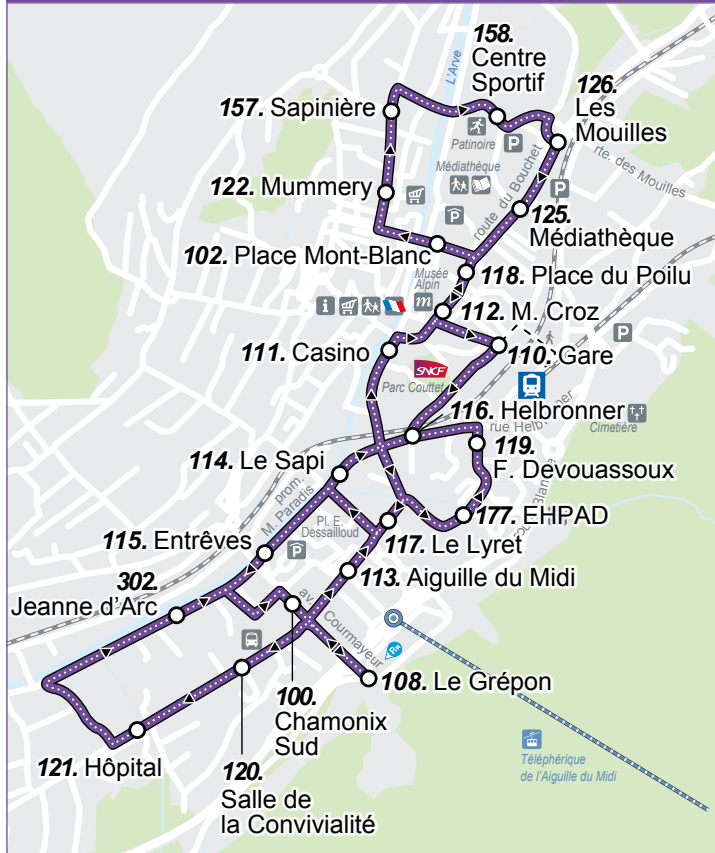

Navette gratuite centre-ville Town center free shuttle

Circule **toutes les 30 minutes**, de 8h à 19h du 19 avril au 24 juin
et du 5 septembre au 16 décembre.
*Operates every 30 minutes, from 8 am to 7 pm from 19 April
to 24 June and from 5 september to 16 December*

Circule tous les jours
Operates everyday

CHAMONIX SUD	LE GRÉPON	AIGUILLE DU MIDI	LE SAPI	EHPAD	F. DEVOUASSOUX	HELBRONNER	CASINO	PLACE DU POILU	PLACE MONT-BLANC	MUMMERY	SAPINIÈRE	CENTRE SPORTIF
08:00	08:01	08:02	08:03	08:04	08:05	08:06	08:07	08:08	08:09	08:10	08:11	08:13
08:30	08:31	08:32	08:33	08:34	08:35	08:36	08:37	08:38	08:39	08:40	08:41	08:43
09:00	09:01	09:02	09:03	09:04	09:05	09:06	09:07	09:08	09:09	09:10	09:11	09:13
09:30	09:31	09:32	09:33	09:34	09:35	09:36	09:37	09:38	09:39	09:40	09:41	09:43
10:00	10:01	10:02	10:03	10:04	10:05	10:06	10:07	10:08	10:09	10:10	10:11	10:13
↓ Un bus toutes les 30 minutes / A bus every 30 minutes ↓												
17:00	17:01	17:02	17:03	17:04	17:05	17:06	17:07	17:08	17:09	17:10	17:11	17:13
17:30	17:31	17:32	17:33	17:34	17:35	17:36	17:37	17:38	17:39	17:40	17:41	17:43
18:00	18:01	18:02	18:03	18:04	18:05	18:06	18:07	18:08	18:09	18:10	18:11	18:13
18:30	18:31	18:32	18:33	18:34	18:35	18:36	18:37	18:38	18:39	18:40	18:41	18:43
19:00	19:01	19:02	19:03	19:04	19:05	19:06	19:07	19:08	19:09	19:10	19:11	19:13