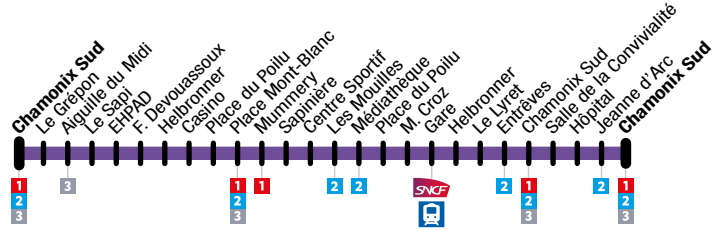

Navette gratuite centre-ville Town center free shuttle

Circule **toutes les 30 minutes**, de 8h à 19h du 19 avril au 24 juin
et du 5 septembre au 16 décembre.
*Operates every 30 minutes, from 8 am to 7 pm from 19 April
to 24 June and from 5 september to 16 December*

Circule tous les jours
Operates everyday

CHAMONIX SUD	LE GRÉPON	AIGUILLE DU MIDI	LE SAPI	EHPAD	F. DEVOUASSOUX	HELBRONNER	CASINO	PLACE DU POILU	PLACE MONT-BLANC	MUMMERY	SAPINIÈRE	CENTRE SPORTIF
08:00	08:01	08:02	08:03	08:04	08:05	08:06	08:07	08:08	08:09	08:10	08:11	08:13
08:30	08:31	08:32	08:33	08:34	08:35	08:36	08:37	08:38	08:39	08:40	08:41	08:43
09:00	09:01	09:02	09:03	09:04	09:05	09:06	09:07	09:08	09:09	09:10	09:11	09:13
09:30	09:31	09:32	09:33	09:34	09:35	09:36	09:37	09:38	09:39	09:40	09:41	09:43
10:00	10:01	10:02	10:03	10:04	10:05	10:06	10:07	10:08	10:09	10:10	10:11	10:13
↓ Un bus toutes les 30 minutes / A bus every 30 minutes ↓												
17:00	17:01	17:02	17:03	17:04	17:05	17:06	17:07	17:08	17:09	17:10	17:11	17:13
17:30	17:31	17:32	17:33	17:34	17:35	17:36	17:37	17:38	17:39	17:40	17:41	17:43
18:00	18:01	18:02	18:03	18:04	18:05	18:06	18:07	18:08	18:09	18:10	18:11	18:13
18:30	18:31	18:32	18:33	18:34	18:35	18:36	18:37	18:38	18:39	18:40	18:41	18:43
19:00	19:01	19:02	19:03	19:04	19:05	19:06	19:07	19:08	19:09	19:10	19:11	19:13