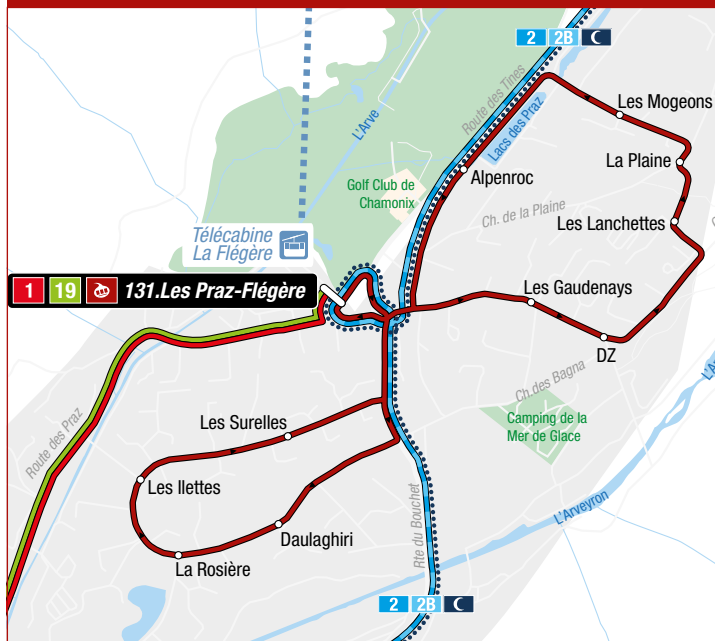

Navette des Bois

Circule pendant les vacances scolaires du 18 décembre 2021 au 2 janvier 2022 et du 5 février au 6 mars 2022

Operates during french school holidays, from 18 December 2021 to 2 January 2022, and from 5 February to 6 March 2022

LES PRAZ FLÉGÈRE	LES GAUDENAYS	DZ	LES LANCHETTES	LA PLAINE	LES MOGEONS	ALPENROC	LES PRAZ FLÉGÈRE	DAULAGHIRI	LA ROSIÈRE	LES ILETTES	LES SURELLES	LES PRAZ FLÉGÈRE
08:30	08:31	08:32	08:33	08:34	08:35	08:36	08:38	08:39	08:41	08:43	08:44	08:45
08:50	08:51	08:52	08:53	08:54	08:55	08:56	08:58	08:59	09:01	09:03	09:04	09:05

Un bus toutes les 20 minutes / A bus every 20 minutes

16:50	16:51	16:52	16:53	16:54	16:55	16:56	16:58	16:59	17:01	17:03	17:04	17:05
17:10	17:11	17:12	17:13	17:14	17:15	17:16	17:18	17:19	17:21	17:23	17:24	17:25