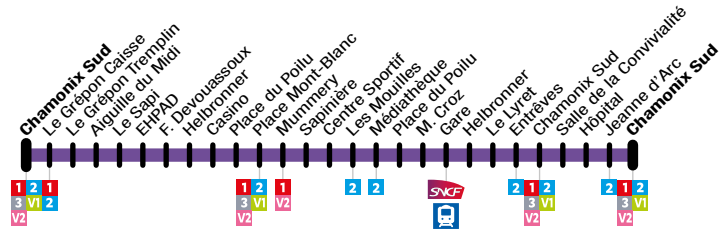

## Navette gratuite centre-ville Free city center shuttle

Circule **toutes les 30 minutes**, de 8h à 19h  
du 25 juin au 4 septembre.  
Operates **every 30 minutes**, from 8 am to 7 pm  
from 25 June to 4 September

Circule tous les jours  
Operates everyday

CHAMONIX SUD	LE GRÉPON CAISSE	LE GRÉPON TREMPLIN	AIGUILLE DU MIDI	LE SAPI	EHPAD	F. DEVOUASSOUX	HELBRONNER	CASINO	PLACE DU POILU	PLACE MONT-BLANC	MUMMERY	SAPINIÈRE	CENTRE SPORTIF
08:00	08:01	08:02	08:03	08:04	08:05	08:06	08:07	08:08	08:09	08:10	08:11	08:12	08:13
08:30	08:31	08:32	08:33	08:34	08:35	08:36	08:37	08:38	08:39	08:40	08:41	08:42	08:43
09:00	09:01	09:02	09:03	09:04	09:05	09:06	09:07	09:08	09:09	09:10	09:11	09:12	09:13
09:30	09:31	09:32	09:33	09:34	09:35	09:36	09:37	09:38	09:39	09:40	09:41	09:42	09:43
10:00	10:01	10:02	10:03	10:04	10:05	10:06	10:07	10:08	10:09	10:10	10:11	10:12	10:13
↓ Un bus toutes les 30 minutes / A bus every 30 minutes ↓													
17:00	17:01	17:02	17:03	17:04	17:05	17:06	17:07	17:08	17:09	17:10	17:11	17:12	17:13
17:30	17:31	17:32	17:33	17:34	17:35	17:36	17:37	17:38	17:39	17:40	17:41	17:42	17:43
18:00	18:01	18:02	18:03	18:04	18:05	18:06	18:07	18:08	18:09	18:10	18:11	18:12	18:13
18:30	18:31	18:32	18:33	18:34	18:35	18:36	18:37	18:38	18:39	18:40	18:41	18:42	18:43
19:00	19:01	19:02	19:03	19:04	19:05	19:06	19:07	19:08	19:09	19:10	19:11	19:12	19:13