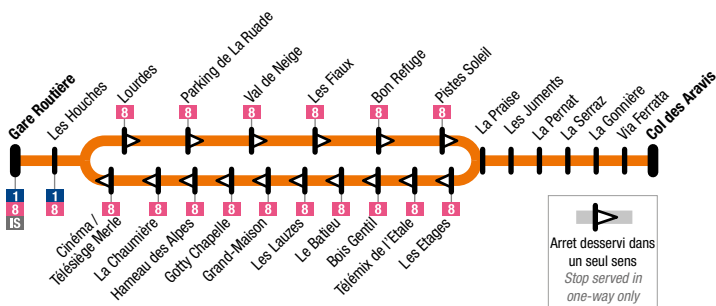

7

Gare Routière → Le Col des Aravis → Gare Routière

Du/From **9 juillet / July 2022**

Au/To **28 août / August 2022**

Gare Routière	Lourdes	Les Fiaux	La Praise - Les Etages	La Serraz	La Gonnrière	Col des Aravis	La Praise - Les Etages	Télémix de l'Etale	Gotty Chapelle	Cinéma Télésiège Merle	Gare Routière
09:35	09:40	09:42	09:44	09:45	09:46	09:50	10:05	10:08	10:10	10:13	10:15
10:25	10:30	10:32	10:34	10:35	10:36	10:40	10:55	10:58	11:00	11:03	11:05
12:05	12:10	12:12	12:14	12:15	12:16	12:20	12:35	12:38	12:40	12:43	12:45
14:40	14:45	14:47	14:49	14:50	14:51	14:55	15:10	15:13	15:15	15:18	15:20
16:30	16:35	16:37	16:39	16:40	16:41	16:45	17:00	17:03	17:05	17:08	17:10
18:30	18:35	18:37	18:39	18:40	18:41	18:45	19:00	19:03	19:05	19:08	19:10

Du/From **18 juin / June 2022**

Au/To **8 juillet / July 2022**

& Du/From **29 août / August 2022**

Au/To **4 septembre / September**

Gare Routière	Lourdes	Les Fiaux	La Praise - Les Etages	La Serraz	La Gonnrière	Col des Aravis	La Praise - Les Etages	Télémix de l'Etale	Gotty Chapelle	Cinéma Télésiège Merle	Gare Routière
09:35	09:40	09:42	09:44	09:45	09:46	09:50	10:05	10:08	10:10	10:13	10:15
11:15	11:20	11:22	11:24	11:25	11:26	11:30	11:45	11:48	11:50	11:53	11:55
13:30	13:35	13:37	13:39	13:40	13:41	13:45	14:00	14:03	14:05	14:08	14:10
15:15	15:20	15:22	15:24	15:25	15:26	15:30	15:45	15:48	15:50	15:53	15:55
17:10	17:15	17:17	17:19	17:20	17:21	17:25	17:40	17:43	17:45	17:48	17:50