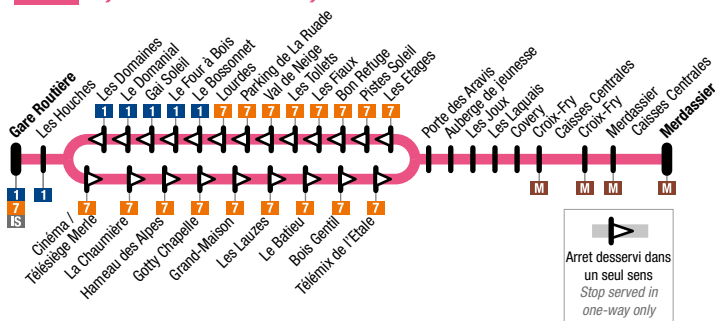

8

Gare Routière → Croix-Fry
→ Merdassier → Gare Routière

Du/From 9 juillet / July 2022

Au/To 28 août / August 2022

Gare Routière > Col de Croix Fry > Col de Merdassier

Gare Routière	Cinéma Télésiège Merle	Hameau des Alpes	Les Lauzes	Télémix de l'Etale	Auberge de Jeunesse	Croix-Fry	Col de Merdassier
08:30	08:35	08:37	08:39	08:42	08:44	08:51	08:58
11:05	11:10	11:12	11:14	11:17	11:19	11:26	11:33
13:25	13:30	13:32	13:34	13:37	13:39	13:46	13:53
15:20	15:25	15:27	15:29	15:32	15:34	15:41	15:48
17:25	17:30	17:32	17:34	17:37	17:39	17:46	17:53

Col de Merdassier > Gare Routière

Col de Merdassier	La Coverly	Auberge de Jeunesse	Les Etages	Les Flaux	Parking Ruade	Le Bossonnet	Gare Routière
08:58	09:03	09:07	09:09	09:13	09:15	09:18	09:27
11:33	11:38	11:42	11:44	11:48	11:50	11:53	12:02
13:53	13:58	14:02	14:04	14:08	14:10	14:13	14:22
15:48	15:53	15:57	15:59	16:03	16:05	16:08	16:17
17:53	17:58	18:02	18:04	18:08	18:10	18:13	18:22