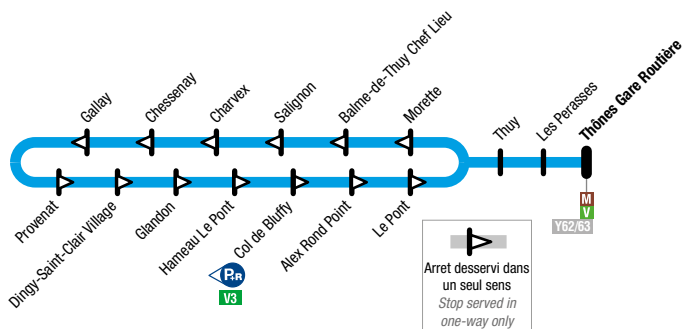

D

Thônes → Alex → Dingy-Saint-Clair
→ La-Balme-de-Thuy → Thônes

Du lundi au samedi / From Monday to Saturday

Du/From 9 juillet / July 2022

Au/To 27 août / August 2022

Thônes Gare Routière	Thuy	La Balme de Thuy Chef Lieu	Charvex	Gailay	Dingy Saint Clair Village	Hameau le Pont	Col de Bluffy	Thuy	Thônes Gare Routière
08:15	08:22	08:25	08:28	08:32	08:34	08:41	08:48	08:57	09:00
10:30	10:37	10:40	10:43	10:47	10:49	10:56	11:03	11:12	11:15
12:20	12:27	12:30	12:33	12:37	12:39	12:46	12:53	13:02	13:05
14:35	14:42	14:45	14:48	14:52	14:54	15:01	15:08	15:17	15:20
16:25	16:32	16:35	16:38	16:42	16:44	16:51	16:58	17:07	17:10
19:10	19:17	19:20	19:23	19:27	19:29	19:36	19:43	19:52	19:55

: Correspondance avec la ligne estivale **V3** du Grand Anancy
Connection with Grand Anancy summer line **V3**