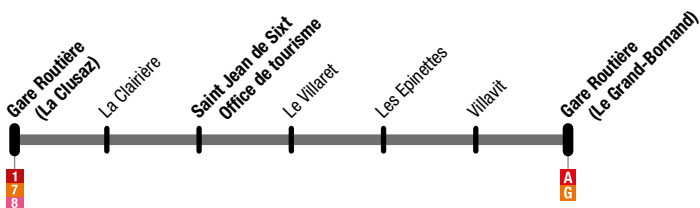

IS

La Clusaz Gare Routière ↔ St Jean de Sixt ↔ Le Grand-Bornand Gare Routière

Du/From 9 juillet / July 2022

Au/To 28 août / August 2022

La Clusaz Gare Routière > Saint Jean de Sixt > Le Grand-Bornand Gare Routière

La Clusaz Gare Routière	La Clairière	Saint Jean de Sixt Office de Tourisme	Le Villaret	Les Epinettes	Villavit	Le Grand-Bornand Gare Routière
09:20	09:23	09:25	09:27	09:28	09:29	09:30
11:55	11:58	12:00	12:02	12:03	12:04	12:05
14:20	14:23	14:25	14:27	14:28	14:29	14:30
16:20	16:23	16:25	16:27	16:28	16:29	16:30
18:20	18:23	18:25	18:27	18:28	18:29	18:30

Le Grand-Bornand Gare Routière > Saint Jean de Sixt > La Clusaz Gare Routière

Le Grand-Bornand Gare Routière	Villavit	Les Epinettes	Le Villaret	Saint Jean de Sixt Office de Tourisme	La Clairière	La Clusaz Gare Routière
09:20	09:21	09:22	09:23	09:25	09:27	09:30
11:55	11:56	11:57	11:58	12:00	12:02	12:05
14:20	14:21	14:22	14:23	14:25	14:27	14:30
16:10	16:11	16:12	16:13	16:15	16:17	16:20
18:20	18:21	18:22	18:23	18:25	18:27	18:30