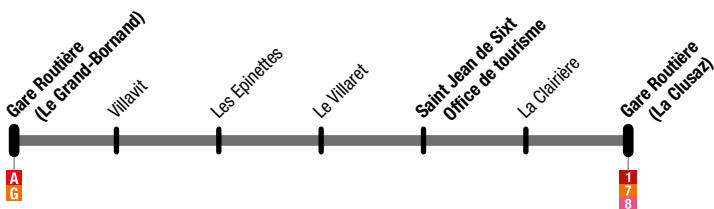

IS

La Clusaz Gare Routière ↔ St Jean de Sixt ↔ Le Grand-Bornand Gare Routière

Du/From 9 juillet / July 2022

Au/To 28 août / August 2022

La Clusaz Gare Routière > Saint Jean de Sixt > Le Grand-Bornand Gare Routière

La Clusaz Gare Routière	La Clairière	Saint Jean de Sixt Office de Tourisme	Le Villaret	Les Epinettes	Villavit	Le Grand-Bornand Gare Routière
09:20	09:23	09:25	09:27	09:28	09:29	09:30
11:55	11:58	12:00	12:02	12:03	12:04	12:05
14:20	14:23	14:25	14:27	14:28	14:29	14:30
16:20	16:23	16:25	16:27	16:28	16:29	16:30
18:20	18:23	18:25	18:27	18:28	18:29	18:30

Le Grand-Bornand Gare Routière > Saint Jean de Sixt > La Clusaz Gare Routière

Le Grand-Bornand Gare Routière	Villavit	Les Epinettes	Le Villaret	Saint Jean de Sixt Office de Tourisme	La Clairière	La Clusaz Gare Routière
09:20	09:21	09:22	09:23	09:25	09:27	09:30
11:55	11:56	11:57	11:58	12:00	12:02	12:05
14:20	14:21	14:22	14:23	14:25	14:27	14:30
16:10	16:11	16:12	16:13	16:15	16:17	16:20
18:20	18:21	18:22	18:23	18:25	18:27	18:30