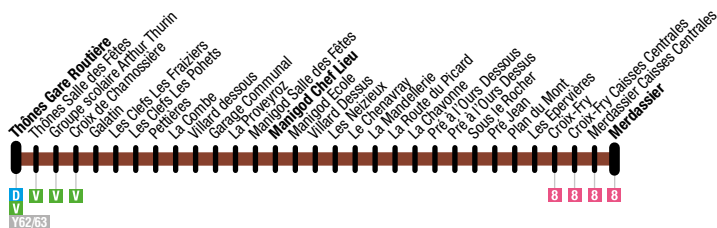

M Merdassier → Manigod → Thônes

Du lundi au samedi / From Monday to Saturday

Du/From **9 juillet / July 2022**

Au/To **27 août / August 2022**

Thônes Gare Routière	Galatin	Pettières	Garage Communal	Manigod Chef Lieu	Villard Dessus	Sous Le Rocher	Croix-Fry Caisses Centrales	Merdassier
08:25	08:30	08:33	08:37	08:39	08:41	08:44	08:51	08:55
11:00	11:05	11:08	11:12	11:14	11:16	11:19	11:26	11:30
13:15	13:20	13:23	13:27	13:29	13:31	13:34	13:41	13:45
15:00	15:05	15:08	15:12	15:14	15:16	15:19	15:26	15:30
17:00	17:05	17:08	17:12	17:14	17:16	17:19	17:26	17:30

Merdassier	Croix-Fry Caisses Centrales	Sous Le Rocher	Villard Dessus	Manigod Chef Lieu	Garage Communal	Pettières	Galatin	Thônes Gare Routière
08:55	08:59	09:06	09:09	09:11	09:13	09:17	09:20	09:25
11:35	11:39	11:46	11:49	11:51	11:53	11:57	12:00	12:05
13:55	13:59	14:06	14:09	14:11	14:13	14:17	14:20	14:25
15:50	15:54	16:01	16:04	16:06	16:08	16:12	16:15	16:20
17:55	17:59	18:06	18:09	18:11	18:13	18:17	18:20	18:25

XX:XX Correspondances assurées avec la ligne **8** à « Merdassier » pour rejoindre Manigod. / Connection with line **8** to join Manigod.