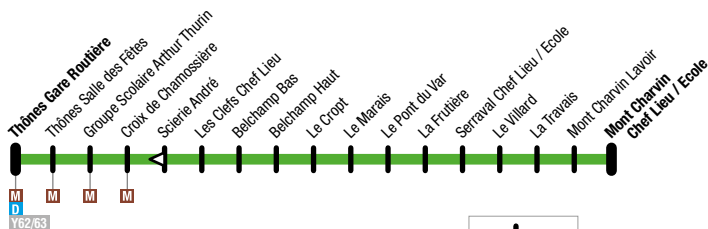

V

Thônes → Les Clefs → Serraval
→ Le Bouchet Mont Charvin

Arrêt desservi dans
un seul sens
Stop served in
one-way only

Du lundi au samedi / From Monday to Saturday

Du/From 9 juillet / July 2022

Au/To 27 août / August 2022

Thônes Gare Routière	Groupe scolaire Arthur Thurin	Les Clefs Chef Lieu	Belchamp Haut	Le Marais	La Fruitière	Le Villard	Mont Charvin Chef Lieu / Ecole
09:40	09:42	09:47	09:49	09:53	09:58	10:01	10:05
11:20	11:22	11:27	11:29	11:33	11:38	11:41	11:45
13:45	13:47	13:52	13:54	13:58	14:03	14:06	14:10
15:20	15:22	15:27	15:29	15:33	15:38	15:41	15:45
17:20	17:22	17:27	17:29	17:33	17:38	17:41	17:45
18:15	18:17	18:22	18:24	18:28	18:33	18:36	18:40

Mont Charvin Chef Lieu / Ecole	Serraval Chef Lieu / Ecole	Le Pont du Var	Le Cropt	Belchamp Bas	Scierie André	Groupe scolaire Arthur Thurin	Thônes Gare Routière
10:05	10:10	10:13	10:18	10:20	10:24	10:26	10:30
11:45	11:50	11:53	11:58	12:00	12:04	12:06	12:10
14:10	14:15	14:18	14:23	14:25	14:29	14:31	14:35
15:45	15:50	15:53	15:58	16:00	16:04	16:06	16:10
17:45	17:50	17:53	17:58	18:00	18:04	18:06	18:10
18:40	18:45	18:48	18:53	18:55	18:59	19:01	19:05