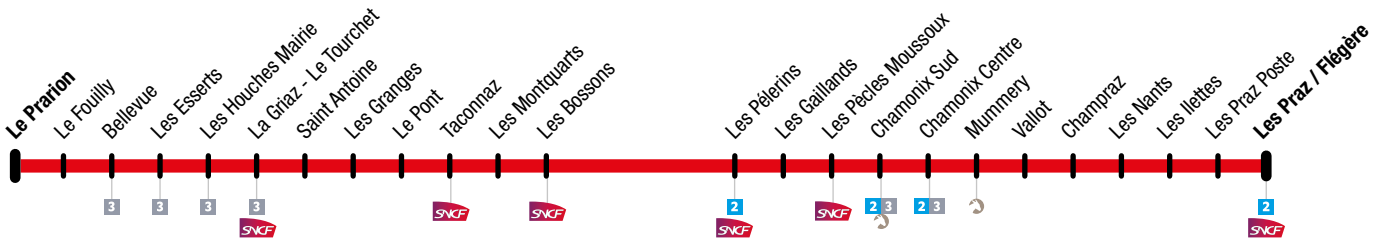

(1) Horaires de passage à l'arrêt Place Mont Blanc / Time the bus passes at the

Place Mont Blanc stop	07:52	12:22	13:52	16:52
-----------------------	-------	-------	-------	-------

Les Praz / Flégère → Chamonix → Les Houches

LES PRAZ / FLEGERE	LES PRAZ POSTE	LES ILETTES	LES NANTS	CHAMPRAZ	VALLOT	MUMMERY	PLACE MONT BLANC	CHAMONIX CENTRE	CHAMONIX SUD	PECLESS MOUSSOUX	LES GAILLANDS	LES PELERINS	LES BOSSONS	LES MONTQUARTS	TACONNAZ	LE PONT	LES GRANGES	ST ANTOINE	LA GRIAZ - LE TOURCHET	LES HOUCHES MAIRIE	LES ESSERTS	BELLEVUE	LE FOUILLY	LE PRARION
06:55	06:56	06:57	06:58	06:58	06:59	07:00	(2)	06:32	06:34	06:36	06:37	06:38	06:40	06:42	06:44	06:46	06:47	06:48	06:49	06:50	06:51	06:52	06:53	06:55
07:25	07:26	07:27	07:28	07:28	07:29	07:30		07:02	07:04	07:06	07:07	07:08	07:10	07:12	07:14	07:16	07:17	07:18	07:19	07:20	07:21	07:22	07:23	07:25
↓ Un bus toutes les 30 minutes / A bus every 30 minutes								Un bus toutes les 30 minutes / A bus every 30 minutes																↓
18:55	18:56	18:57	18:58	18:58	18:59	19:00		19:02	19:04	19:06	19:07	19:08	19:10	19:12	19:14	19:16	19:17	19:18	19:19	19:20	19:21	19:22	19:23	19:25
19:25	19:26	19:27	19:28	19:28	19:29	19:30	(2)	19:32	19:34	19:36	19:37	19:38	19:40	19:42	19:44	19:46	19:47	19:48	19:49	19:50	19:51	19:52	19:53	19:55
19:55	19:56	19:57	19:58	19:58	19:59	20:00		20:02	20:04															

(2) Horaires de passage à l'arrêt Place Mont Blanc / Time the bus passes at the

Place Mont Blanc stop	07:34	12:04	13:34	17:04
-----------------------	-------	-------	-------	-------

Les Praz / Flégère → Chamonix → Les Houches

Circule les dimanches et jours fériés : du 19 avril au 24 juin et du 5 septembre au 16 décembre.

Operates Sunday and Public holidays: from 19 April to 24 June and from 5 september to 16 December

Les Houches → Chamonix → Les Praz / Flégère