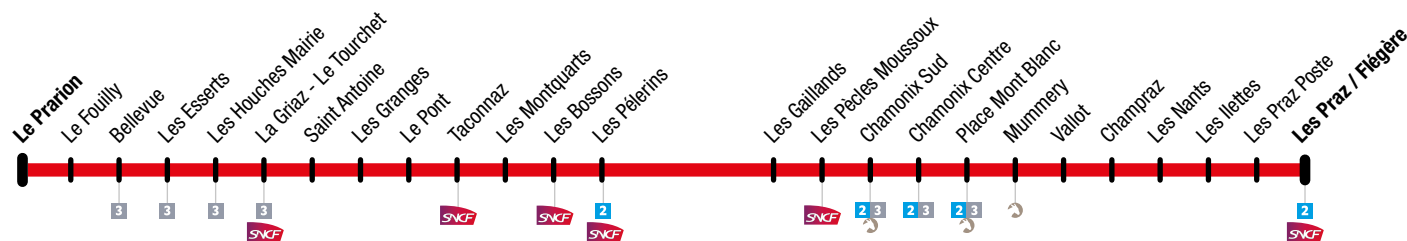

Les Houches → Chamonix → Les Praz / Flégère

**Circule du lundi au samedi : du 19 avril au 24 juin
et du 5 septembre au 16 décembre.**

**Operates Monday to Saturday: from 19 April to 24 June
and from 5 september to 16 December**

Les Houches → Chamonix → Les Praz / Flégère

LE PRARION	LE FOUILLY	BELLEVUE	LES ESSERTS	LES HOUCHES MAIRIE	LA GRIAZ - LE TOURCHET	ST ANTOINE	LES GRANGES	LE PONT	TACONNAZ	LES MONTQUARTS	LES BOSSONS	LES PELERINS	LES GAILLANDS	PECLESS MOUSSOUX	CHAMONIX SUD	CHAMONIX CENTRE	PLACE MONT BLANC	MUMMERY	VALLOT	CHAMPRAZ	LES NANTS	LES ILETTES	LES PRAZ POSTE	LES PRAZ / FLEGERE	
06:55	06:56	06:57	06:58	06:59	07:00	07:01	07:02	07:04	07:05	07:06	07:07	07:09	07:11	07:12	07:14	07:16	(1)	07:18	07:19	07:20	07:21	07:22	07:23	07:25	
07:25	07:26	07:27	07:28	07:29	07:30	07:31	07:32	07:34	07:35	07:36	07:37	07:39	07:41	07:42	07:44	07:46		07:48	07:49	07:50	07:51	07:52	07:53	07:55	
↓ Un bus toutes les 30 minutes / A bus every 30 minutes																	Un bus toutes les 30 minutes / A bus every 30 minutes								↓
18:55	18:56	18:57	18:58	18:59	19:00	19:01	19:02	19:04	19:05	19:06	19:07	19:09	19:11	19:12	19:14	19:16		19:18	19:19	19:20	19:21	19:22	19:23	19:25	
19:25	19:26	19:27	19:28	19:29	19:30	19:31	19:32	19:34	19:35	19:36	19:37	19:39	19:41	19:42	19:44	19:46	(1)	19:48	19:49	19:50	19:51	19:52	19:53	19:55	
19:55	19:56	19:57	19:58	19:59	20:00	20:01	20:02	20:04	20:05	20:06	20:07	20:09	20:11	20:12	20:14	20:16									

(1) Horaires de passage à l'arrêt Place Mont Blanc / Time the bus passes at the

Place Mont Blanc stop	07:52	12:22	13:52	16:52
-----------------------	-------	-------	-------	-------

Les Praz / Flégère → Chamonix → Les Houches