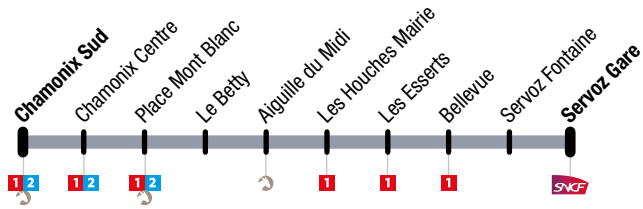

Circule du lundi au samedi : du 19 avril au 24 juin
et du 5 septembre au 16 décembre.

Operates Monday to Saturday: from 19 April to 24 June
and from 5 september to 16 December

Chamonix → Servoz

CHAMONIX SUD	CHAMONIX CENTRE	PLACE MONT BLANC	LE BETTY	AIGUILLE DU MIDI	LES HOUCHES MAIRIE	LES ESSERTS	BELLEVUE	SERVOZ FONTAINE	SERVOZ GARE
06:55	06:57	06:59	07:02	07:02	07:10	07:10	07:11	07:16	07:18
12:30	12:32	12:34	12:37	12:37	12:45	12:45	12:46	12:51	12:53
16:45	16:47	16:49	16:52	16:52	17:00	17:00	17:01	17:06	17:08
18:05	18:07	18:09	18:12	18:12	18:20	18:20	18:21	18:26	18:28

Servoz → Chamonix

SERVOZ GARE	LE LAC	LE BOUCHET EGLISE	SERVOZ ANCIENNE POSTE	PLAINE SAINT-JEAN	ROCHER D'ESCALADE	LES MOUILLES D'EN BAS	BELLEVUE	LES ESSERTS	LES HOUCHES MAIRIE	LA GRIAZ - LE TOURCHET	CHAMONIX SUD	CHAMONIX CENTRE	PLACE MONT BLANC
07:20	07:21	07:23	07:24	07:25	07:26	07:27	07:31	07:31	07:32	07:33	07:41	07:43	07:45
12:55	12:56	12:58	12:59	13:00	13:01	13:02	13:06	13:06	13:07	13:08	13:16	13:18	13:20
17:10	17:11	17:13	17:14	17:15	17:16	17:17	17:21	17:21	17:22	17:23	17:31	17:33	17:35
18:30	18:31	18:33	18:34	18:35	18:36	18:37	18:41	18:41	18:42	18:43	18:51	18:53	18:55