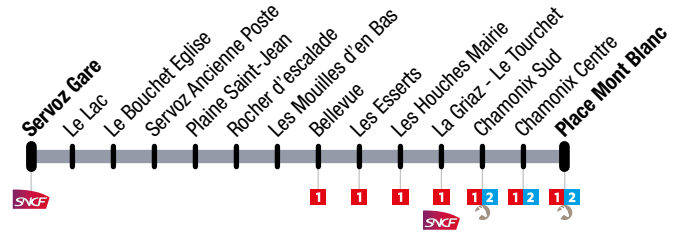

Circule du lundi au samedi : du 19 avril au 24 juin
et du 5 septembre au 16 décembre.

Operates Monday to Saturday: from 19 April to 24 June
and from 5 september to 16 December

Chamonix → Servoz

CHAMONIX SUD	CHAMONIX CENTRE	PLACE MONT BLANC	LE BETTY	AIGUILLE DU MIDI	LES HOUCHES MAIRIE	LES ESSERTS	BELLEVUE	SERVOZ FONTAINE	SERVOZ GARE
06:55	06:57	06:59	07:02	07:02	07:10	07:10	07:11	07:16	07:18
12:30	12:32	12:34	12:37	12:37	12:45	12:45	12:46	12:51	12:53
16:45	16:47	16:49	16:52	16:52	17:00	17:00	17:01	17:06	17:08
18:05	18:07	18:09	18:12	18:12	18:20	18:20	18:21	18:26	18:28

Servoz → Chamonix

SERVOZ GARE	LE LAC	LE BOUCHET EGLISE	SERVOZ ANCIENNE POSTE	PLAINE SAINT-JEAN	ROCHER D'ESCALADE	LES MOUILLES D'EN BAS	BELLEVUE	LES ESSERTS	LES HOUCHES MAIRIE	LA GRIAZ - LE TOURCHET	CHAMONIX SUD	CHAMONIX CENTRE	PLACE MONT BLANC
07:20	07:21	07:23	07:24	07:25	07:26	07:27	07:31	07:31	07:32	07:33	07:41	07:43	07:45
12:55	12:56	12:58	12:59	13:00	13:01	13:02	13:06	13:06	13:07	13:08	13:16	13:18	13:20
17:10	17:11	17:13	17:14	17:15	17:16	17:17	17:21	17:21	17:22	17:23	17:31	17:33	17:35
18:30	18:31	18:33	18:34	18:35	18:36	18:37	18:41	18:41	18:42	18:43	18:51	18:53	18:55