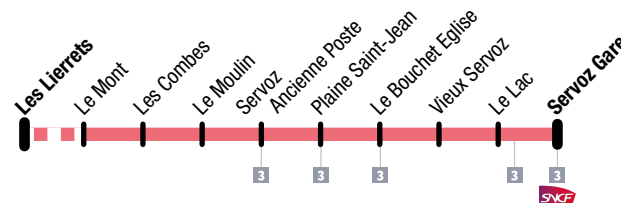

Toute une équipe
pour vous transporter

Our team builds your mobility

6 Navette interne de Servoz Servoz shuttle

Circule tous les jours : du 19 avril au 24 juin
et du 5 septembre au 16 décembre.

Operates everyday: from 19 April to 24 June
and from 5 september to 16 December

Le Mont → Servoz Gare

LES LIERRETS	LE MONT	LES COMBES	LE MOULIN	ANCIENNE POSTE	PLAINE SAINT-JEAN	LE BOUCHET EGLISE	VIEUX SERVOZ	LE LAC	SERVOZ GARE	DÉPART TER VERS CHAMONIX
07:00	07:02	07:04	07:06	07:08	-	07:15	-	07:19	07:20	-
-	09:14	09:16	09:18	09:20	09:24	09:28	09:31	09:34	09:35	09:43
-	10:10	10:12	10:14	10:16	10:20	10:24	10:27	10:30	10:31	10:43
-	14:10	14:12	14:14	14:16	14:20	14:24	14:27	14:30	14:31	14:43
-	16:04	16:06	16:08	16:10	16:14	-	-	-	-	-

Servoz Gare → Le Mont

ARRIVÉE TER DE CHAMONIX	SERVOZ GARE	LE LAC	VIEUX SERVOZ	LE BOUCHET EGLISE	PLAINE SAINT-JEAN	ANCIENNE POSTE	LE MOULIN	LES COMBES	LE MONT	LES LIERRETS
-	08:53	08:54	-	08:56	09:00	09:04	09:06	09:08	09:10	-
-	09:53	09:54	-	09:56	10:00	10:04	10:06	10:08	10:10	-
10:25	10:40	10:41	10:44	10:47	10:51	10:55	10:57	10:59	11:01	-
-	13:53	13:54	-	13:56	14:00	13:15	13:17	13:19	13:21	13:23
-	14:33	14:34	14:37	14:40	14:44	14:48	14:50	14:52	14:54	-
15:25	15:33	15:36	15:39	15:43	15:47	15:49	15:51	15:53	15:54	-
-	-	-	-	-	-	17:20	17:22	17:24	17:26	17:28
17:44	17:45	17:46	17:49	17:52	17:56	18:00	18:02	18:04	18:06	-
18:44	18:45	18:46	-	18:50	-	18:56	18:58	19:00	19:02	19:04*