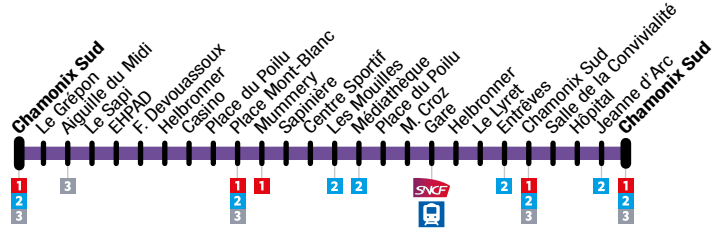

Navette gratuite centre-ville Town center free shuttle

Circule **toutes les 30 minutes**, de 8h à 19h du 19 avril au 24 juin et du 5 septembre au 16 décembre.
Operates **every 30 minutes**, from 8 am to 7 pm from 19 April to 24 June and from 5 september to 16 December

Circule tous les jours
Operates everyday

CHAMONIX SUD	LE GRÉPON	AIGUILLE DU MIDI	LE SAPI	EHPAD	F. DEVOUASSOUX	HELBRONNER	CASINO	PLACE DU POILU	PLACE MONT-BLANC	MUMMERY	SAPINIÈRE	CENTRE SPORTIF
08:00	08:01	08:02	08:03	08:04	08:05	08:06	08:07	08:08	08:09	08:10	08:11	08:13
08:30	08:31	08:32	08:33	08:34	08:35	08:36	08:37	08:38	08:39	08:40	08:41	08:43
09:00	09:01	09:02	09:03	09:04	09:05	09:06	09:07	09:08	09:09	09:10	09:11	09:13
09:30	09:31	09:32	09:33	09:34	09:35	09:36	09:37	09:38	09:39	09:40	09:41	09:43
10:00	10:01	10:02	10:03	10:04	10:05	10:06	10:07	10:08	10:09	10:10	10:11	10:13
↓ Un bus toutes les 30 minutes / A bus every 30 minutes ↓												
17:00	17:01	17:02	17:03	17:04	17:05	17:06	17:07	17:08	17:09	17:10	17:11	17:13
17:30	17:31	17:32	17:33	17:34	17:35	17:36	17:37	17:38	17:39	17:40	17:41	17:43
18:00	18:01	18:02	18:03	18:04	18:05	18:06	18:07	18:08	18:09	18:10	18:11	18:13
18:30	18:31	18:32	18:33	18:34	18:35	18:36	18:37	18:38	18:39	18:40	18:41	18:43
19:00	19:01	19:02	19:03	19:04	19:05	19:06	19:07	19:08	19:09	19:10	19:11	19:13