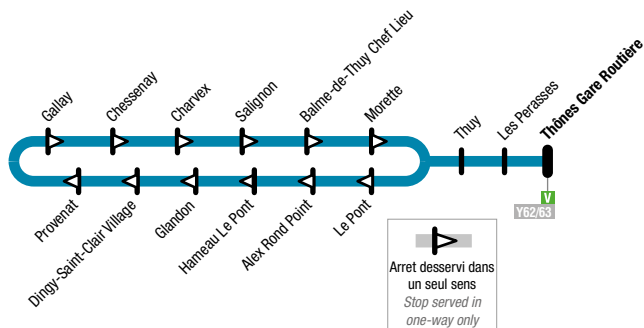

ADB

**Thônes → Alex → Digny-Saint-Clair
→ La-Balme-de-Thuy → Thônes**

Du lundi au samedi / From Monday to Saturday

Du/From **17 décembre / December 2022** Au/To **2 janvier / January 2023**

& Du/From **4 février / February 2023** Au/To **5 mars / March 2023**

& Du/From **8 avril / April 2023** Au/To **23 avril / April 2023**

Thônes Gare Routière	Thuy	Alex Rond point	Hameau le Pont	Digny Saint Clair Village	Gally	Charvex	La Balme de Thuy Chef lieu	Thuy	Thônes Gare Routière
09:00	09:03	09:10	09:14	09:21	09:23	09:27	09:30	09:33	09:40
10:30	10:33	10:40	10:44	10:51	10:53	10:57	11:00	11:03	11:10
12:20	12:23	12:30	12:34	12:41	12:43	12:47	12:50	12:53	13:00
14:40	14:43	14:50	14:54	15:01	15:03	15:07	15:10	15:13	15:20
16:30	16:33	16:40	16:44	16:51	16:53	16:57	17:00	17:03	17:10