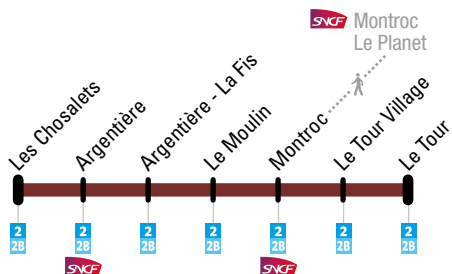

Les Chosalets - Argentière - Montroc - Le Tour

Circule tous les jours du 17 décembre 2022 au 8 janvier 2023
et du 4 février au 5 mars 2023
*Operates everyday from 17 December 2022 to 8 January 2023,
and from 4 February to 5 March 2023*

Les Chosalets → Le Tour

LES CHOSALETs	ARGENTIÈRE	ARGENTIÈRE LA FIS	LE MOULIN	MONTROC LE PLANET	MONTROC	LE TOUR VILLAGE	LE TOUR
8:17	8:21	8:22	8:23	8:21	8:28	8:30	8:31
8:47	8:51	8:52	8:53	8:52	8:58	9:00	9:01
9:17	9:21	9:22	9:23	9:21	9:28	9:30	9:31
9:47	9:51	9:52	9:53	9:52	9:58	10:00	10:01
10:17	10:21	10:22	10:23	10:21	10:28	10:30	10:31
10:47	10:51	10:52	10:53	10:52	10:58	11:00	11:01
11:17	11:21	11:22	11:23	11:21	11:28	11:30	11:31
11:47	11:51	11:52	11:53	11:52	11:58	12:00	12:01
12:17	12:21	12:22	12:23	12:21	12:28	12:30	12:31
12:47	12:51	12:52	12:53	12:52	12:58	13:00	13:01
13:17	13:21	13:22	13:23	13:21	13:28	13:30	13:31
13:47	13:51	13:52	13:53	13:52	13:58	14:00	14:01
14:17	14:21	14:22	14:23	14:21	14:28	14:30	14:31
14:47	14:51	14:52	14:53	14:52	14:58	15:00	15:01
15:17	15:21	15:22	15:23	15:21	15:28	15:30	15:31
15:47	15:51	15:52	15:53	15:52	15:58	16:00	16:01
16:17	16:21	16:22	16:23	16:21	16:28	16:30	16:31
16:47	16:51	16:52	16:53	16:52	16:58	17:00	17:01
17:17	17:21	17:22	17:23	17:21	17:28	17:30	17:31
17:47	17:51	17:52	17:53	17:52	17:58	18:00	18:01
18:17	18:21	18:22	18:23	18:21	18:28	18:30	18:31