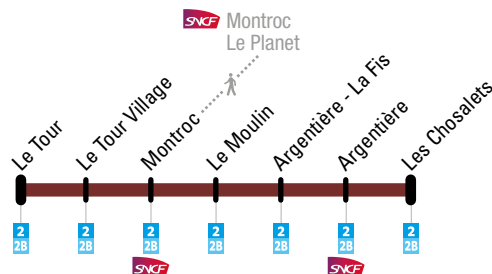

Les Chosalets - Argentière - Montroc - Le Tour

Circule tous les jours du 17 décembre 2022 au 8 janvier 2023
et du 4 février au 5 mars 2023
*Operates everyday from 17 December 2022 to 8 January 2023,
and from 4 February to 5 March 2023*

Les Chosalets → Le Tour

LES CHOSALETs	ARGENTIÈRE	ARGENTIÈRE LA FIS	LE MOULIN	MONTROC LE PLANET	MONTROC	LE TOUR VILLAGE	LE TOUR
8:17	8:21	8:22	8:23	8:21	8:28	8:30	8:31
8:47	8:51	8:52	8:53	8:52	8:58	9:00	9:01
9:17	9:21	9:22	9:23	9:21	9:28	9:30	9:31
9:47	9:51	9:52	9:53	9:52	9:58	10:00	10:01
10:17	10:21	10:22	10:23	10:21	10:28	10:30	10:31
10:47	10:51	10:52	10:53	10:52	10:58	11:00	11:01
11:17	11:21	11:22	11:23	11:21	11:28	11:30	11:31
11:47	11:51	11:52	11:53	11:52	11:58	12:00	12:01
12:17	12:21	12:22	12:23	12:21	12:28	12:30	12:31
12:47	12:51	12:52	12:53	12:52	12:58	13:00	13:01
13:17	13:21	13:22	13:23	13:21	13:28	13:30	13:31
13:47	13:51	13:52	13:53	13:52	13:58	14:00	14:01
14:17	14:21	14:22	14:23	14:21	14:28	14:30	14:31
14:47	14:51	14:52	14:53	14:52	14:58	15:00	15:01
15:17	15:21	15:22	15:23	15:21	15:28	15:30	15:31
15:47	15:51	15:52	15:53	15:52	15:58	16:00	16:01
16:17	16:21	16:22	16:23	16:21	16:28	16:30	16:31
16:47	16:51	16:52	16:53	16:52	16:58	17:00	17:01
17:17	17:21	17:22	17:23	17:21	17:28	17:30	17:31
17:47	17:51	17:52	17:53	17:52	17:58	18:00	18:01
18:17	18:21	18:22	18:23	18:21	18:28	18:30	18:31