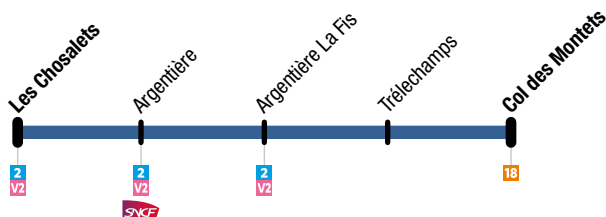

**Circule tous les jours** du 24 juin au 2 septembre  
**Operates everyday** from 24 June to 2 September

### Les Chosalets → Col des Montets

LES CHOSALETs	ARGENTIÈRE	ARGENTIÈRE LA FIS	TRÉLECHAMPS	COL DES MONTETS
09:20	09:22	09:23	09:25	09:27
10:20	10:22	10:23	10:25	10:27
11:20	11:22	11:23	11:25	11:27
14:20	14:22	14:23	14:25	14:27
16:20	16:22	16:23	16:25	16:27
17:20	17:22	17:23	17:25	17:27

### Col des Montets → Les Chosalets

COL DES MONTETS	TRÉLECHAMPS	ARGENTIÈRE LA FIS	ARGENTIÈRE	LES CHOSALETs
09:32	09:34	09:36	09:37	09:39
10:32	10:34	10:36	10:37	10:39
11:32	11:34	11:36	11:37	11:39
14:32	14:34	14:36	14:37	14:39
16:32	16:34	16:36	16:37	16:39
17:32	17:34	17:36	17:37	17:39