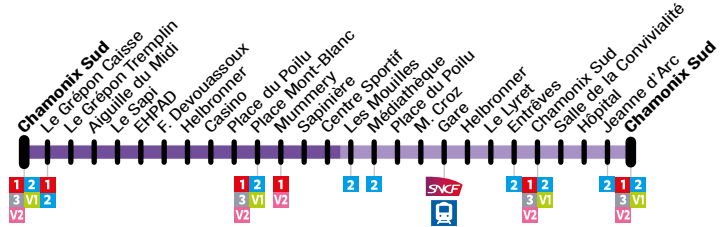

Circule tous les jours
Operates everyday