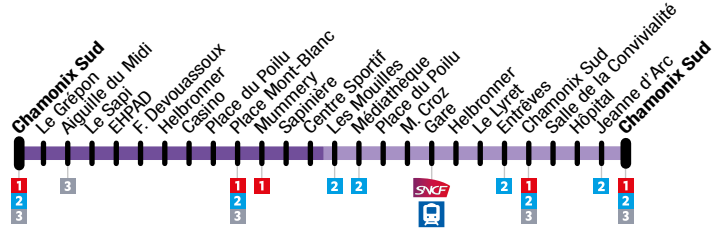

Navette gratuite centre-ville Town center free shuttle

Circule **toutes les 30 minutes**, de 8h à 19h
du 17 avril au 23 juin et du 3 septembre au 3 décembre.
*Operates every 30 minutes, from 8 am to 7 pm
from 17 April to 23 June and from 3 september to 3 December*

Circule tous les jours
Operates everyday

CHAMONIX SUD RESIDENCE CHAMONIX BLANC	LE GRÉPON	AIGUILLE DU MIDI	LE SAPI	EHPAD	F. DEVOUASSOUX	HELBRONNER	CASINO	PLACE DU POILU	PLACE MONT-BLANC	MUMMERY	SAPINIÈRE	CENTRE SPORTIF
08:00	08:01	08:02	08:03	08:04	08:05	08:06	08:07	08:08	08:09	08:10	08:11	08:13
08:30	08:31	08:32	08:33	08:34	08:35	08:36	08:37	08:38	08:39	08:40	08:41	08:43
09:00	09:01	09:02	09:03	09:04	09:05	09:06	09:07	09:08	09:09	09:10	09:11	09:13
09:30	09:31	09:32	09:33	09:34	09:35	09:36	09:37	09:38	09:39	09:40	09:41	09:43
10:00	10:01	10:02	10:03	10:04	10:05	10:06	10:07	10:08	10:09	10:10	10:11	10:13
↓ Un bus toutes les 30 minutes / A bus every 30 minutes ↓												
17:00	17:01	17:02	17:03	17:04	17:05	17:06	17:07	17:08	17:09	17:10	17:11	17:13
17:30	17:31	17:32	17:33	17:34	17:35	17:36	17:37	17:38	17:39	17:40	17:41	17:43
18:00	18:01	18:02	18:03	18:04	18:05	18:06	18:07	18:08	18:09	18:10	18:11	18:13
18:30	18:31	18:32	18:33	18:34	18:35	18:36	18:37	18:38	18:39	18:40	18:41	18:43
19:00	19:01	19:02	19:03	19:04	19:05	19:06	19:07	19:08	19:09	19:10	19:11	19:13