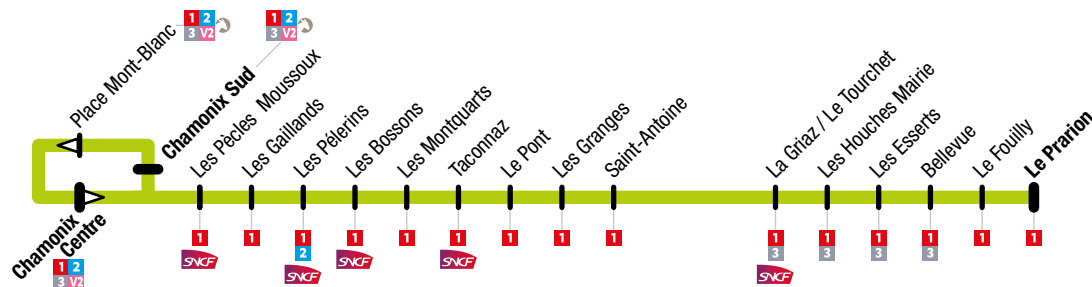

# V1 | Chamonix → Les Houches

Circule tous les jours du 24 juin au 2 septembre  
Operates everyday from 24 June to 2 September

## Chamonix → Les Houches

CHAMONIX SUD	PLACE DU MONT-BLANC	CHAMONIX CENTRE	LES PÈCLES - MOUSSOUX	LES GAILLANDS	LES PÈLERINS	LES BOSSONS	LES MONTQUARTS	TACONNAZ	LE PONT	LES GRANGES	SAINT ANTOINE	LA GRIAZ / LE TOURCHET	LES HOUCHES MAIRIE	LES ESSERTS	BELLEVUE	LE FOUILLY	LE PRARION
09:15	09:19	09:21	09:23	09:24	09:25	09:27	09:29	09:30	09:31	09:32	09:33	09:34	09:35	09:36	09:37	09:39	09:40
10:10	10:14	10:16	10:18	10:19	10:20	10:22	10:24	10:25	10:26	10:27	10:28	10:29	10:30	10:31	10:32	10:34	10:35
13:15	13:19	13:21	13:23	13:24	13:25	13:27	13:29	13:30	13:31	13:32	13:33	13:34	13:35	13:36	13:37	13:39	13:40
14:10	14:14	14:16	14:18	14:19	14:20	14:22	14:24	14:25	14:26	14:27	14:28	14:29	14:30	14:31	14:32	14:34	14:35

## Les Houches → Chamonix

LE PRARION	LE FOUILLY	BELLEVUE	LES ESSERTS	LES HOUCHES MAIRIE	LA GRIAZ / LE TOURCHET	SAINT ANTOINE	LES GRANGES	LE PONT	TACONNAZ	LES MONTQUARTS	LES BOSSONS	LES PÈLERINS	LES GAILLANDS	LES PÈCLES - MOUSSOUX	CHAMONIX SUD	PLACE DU MONT-BLANC	CHAMONIX CENTRE
09:50	09:51	09:53	09:54	09:55	09:56	09:57	09:58	09:59	10:01	10:02	10:04	10:06	10:07	10:08	10:10	10:14	10:16
10:45	10:46	10:48	10:49	10:50	10:51	10:52	10:53	10:54	10:56	10:57	10:59	11:01	11:02	11:03	11:05	11:08	11:09
13:50	13:51	13:53	13:54	13:55	13:56	13:57	13:58	13:59	14:01	14:02	14:04	14:06	14:07	14:08	14:10	14:13	14:14
14:45	14:46	14:48	14:49	14:50	14:51	14:52	14:53	14:54	14:56	14:57	14:59	15:01	15:02	15:03	15:05	15:08	15:09