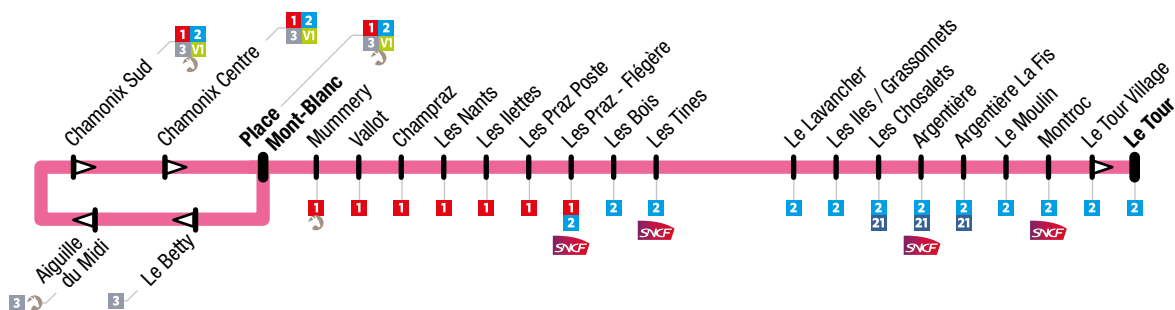

V2 | Chamonix → Le Tour

Circule tous les jours du 24 juin au 2 septembre
Operates everyday from 24 June to 2 September

Direction Le Tour

| PLACE MONT-BLANC | LE BETTY | AIGUILLE DU MIDI | CHAMONIX SUD | CHAMONIX CENTRE | MUMMERY | VALLOT | CHAMPRAZ | LES NANTS | LES ILETTES | LES PRAZ POSTE | LES PRAZ FLÉGÈRE | LES BOIS | LES TINES | LE LAVANCHER | LES ILES/GRASSONNETS | LES CHOSALETs | ARGENTIÈRE | ARGENTIÈRE LA FIS | LE MOULIN | MONTRROC | LE TOUR VILLAGE | LE TOUR |
|------------------|----------|------------------|--------------|-----------------|---------|--------|----------|-----------|-------------|----------------|------------------|----------|-----------|--------------|----------------------|---------------|------------|-------------------|-----------|----------|-----------------|---------|
| 09:25 | 09:26 | 09:26 | 09:27 | 09:29 | 09:30 | 09:31 | 09:32 | 09:34 | 09:35 | 09:36 | 09:37 | 09:38 | 09:39 | 09:40 | 09:41 | 09:44 | 09:47 | 09:48 | 09:50 | 09:52 | 09:54 | 09:55 |
| 10:25 | 10:26 | 10:26 | 10:27 | 10:29 | 10:30 | 10:31 | 10:32 | 10:34 | 10:35 | 10:36 | 10:37 | 10:38 | 10:39 | 10:40 | 10:41 | 10:44 | 10:47 | 10:48 | 10:50 | 10:52 | 10:54 | 10:55 |
| 13:25 | 13:26 | 13:26 | 13:27 | 13:29 | 13:30 | 13:31 | 13:32 | 13:34 | 13:35 | 13:36 | 13:37 | 13:38 | 13:39 | 13:40 | 13:41 | 13:44 | 13:47 | 13:48 | 13:50 | 13:52 | 13:54 | 13:55 |
| 14:25 | 14:26 | 14:26 | 14:27 | 14:29 | 14:30 | 14:31 | 14:32 | 14:34 | 14:35 | 14:36 | 14:37 | 14:38 | 14:39 | 14:40 | 14:41 | 14:44 | 14:47 | 14:48 | 14:50 | 14:52 | 14:54 | 14:55 |